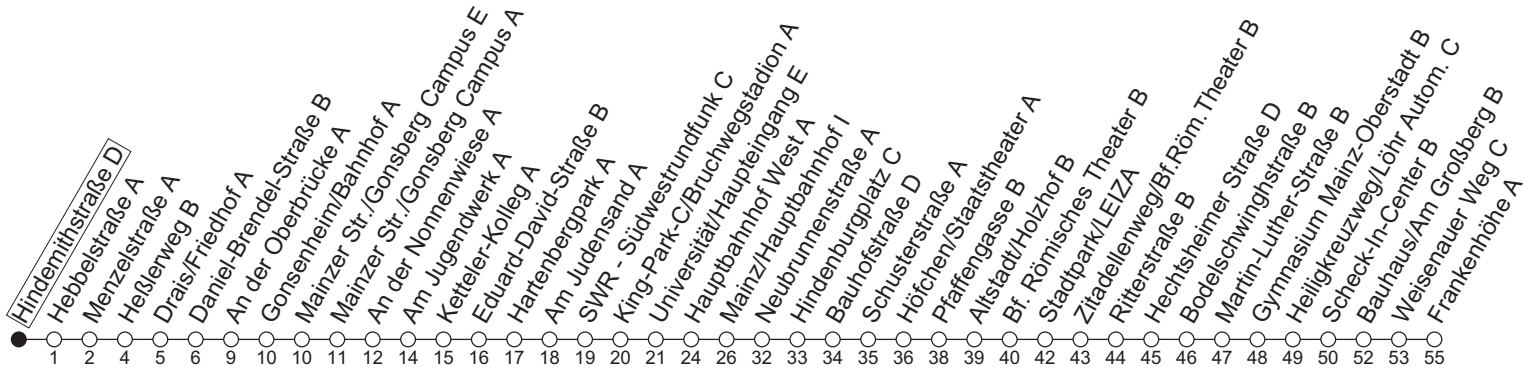

93

Hindemithstraße D

→ Mainz-Hechtsheim/Frankenhöhe A

🕒	Nächte Mo./Di. bis Do./Fr.	Nacht Freitag auf Samstag	Samstag	Sonn-/Feiertag
5			29	29
6			29 57	29
7			27	29
8				29 58
9				28
10				
11				
12				
13				
14				
15				
16				
17				
18				
19				
20				
21				
22	29 59	29 59	29 59	29 59
23	29	29 59	29 59	29
0	29	29	29	29
1		29	29	
2		29	29	
3				
4		29 _a	29 _a	

a : nur bis Mainz/Hauptbahnhof I

gültig ab: 13.04.2026

In Nächten vor Feiertagen gilt auf dieser Linie der Freitagsfahrplan

Weitere Informationen im Verkehrs-Center Mainz (Tel. 0 61 31 - 12 77 77) und www.mainzer-mobilitaet.de