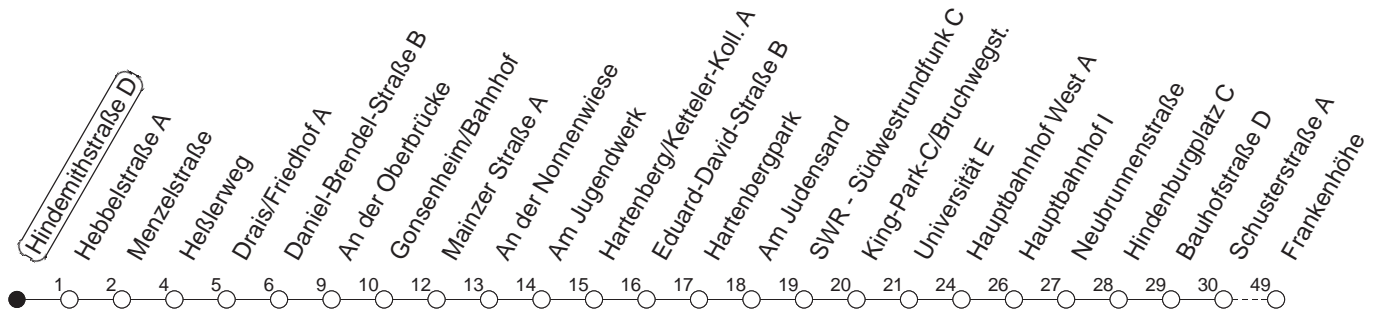

93

Hindemithstraße D

BUS

→ Hechtsheim/Frankenhöhe

🕒	Nächte auf Mo.-Fr.	Nächte auf Sa.	Nächte auf Sonn-/Feiertage	Besondere Feiertage*
22	29 59			29 59
23	29			29
0	29	29 59	29 59	29
1		29	29	29
2		29	29	29
3				
4		29 _H	29 _H	29 _H
5		29	29	29
6			29	29 _{So}
7			29	29 _{So}

H : Nur bis Hauptbahnhof

So : Nicht an Samstagmorgen

gültig ab: 13.12.20

* Nächte 25. auf 26. u. 26. auf 27.12.; 01. auf 02.01.; Karfreitag auf -samstag; Ostersonntag auf -montag; 01. auf 02.05; Pfingstsonntag auf -montag