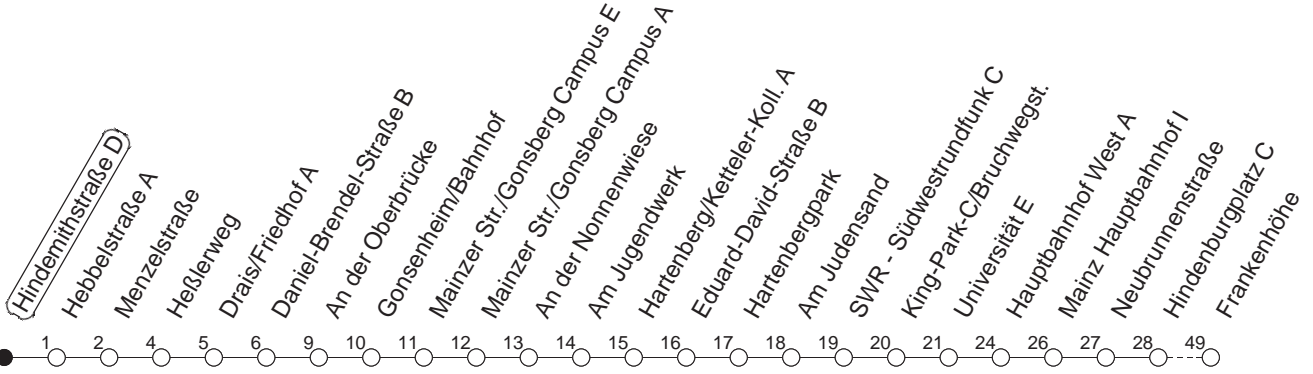

93

Hindemithstraße D

BUS

→ Hechtsheim/Frankenhöhe

🕒	Nächte auf Mo.-Fr.	Nächte auf Sa.	Nächte auf Sonn-/Feiertage	Besondere Feiertage*
22	29 59			29 59
23	29			29
0	29	29 59	29 59	29
1		29	29	29
2		29	29	29
3				
4		29 _H	29 _H	29 _H
5		29	29	29
6			29	29 _n
7			29	29 _n

H : Nur bis Hauptbahnhof

n : Nicht am Morgen des Karsamstags

gültig ab: 01.04.22

* Diese Spalte gilt in den Nächten Karfreitag auf Karsamstag; Ostersonntag auf Ostermontag; Pfingstsonntag auf Pfingstmontag; 02. auf 03.10.22.