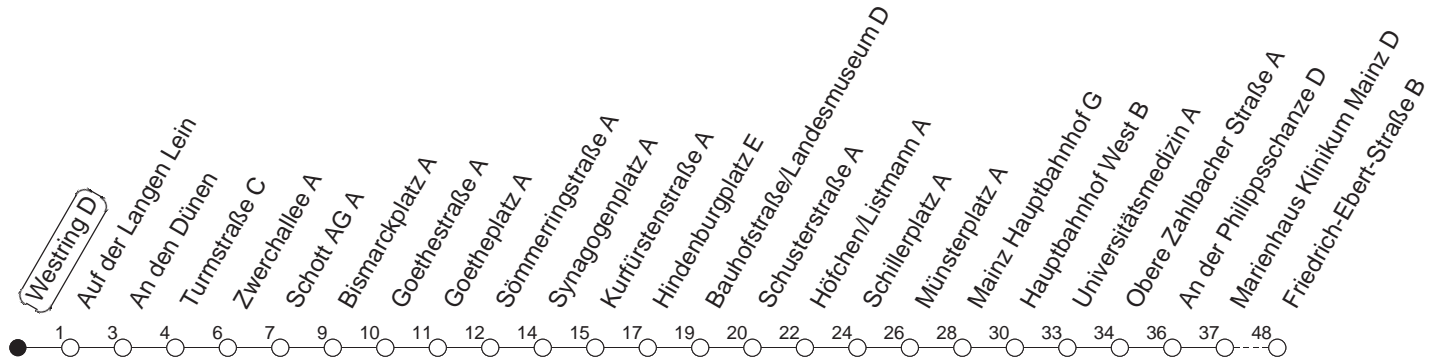

62

Westring D

BUS

Weisenau/Friedrich-Ebert-Str.

🕒	Mo.-Fr. (Schule)				Mo.-Fr. (Ferien)				Samstag				Sonn-/Feiertag	
5	26	56			26	56								
6	19	34	49 _z		19	34	49		26	56				
7	04	19	34	49	04	19	34	49	26	56				
8	04	19	34	49	04	19	34	49	26	49			26	56
9	04	19	34	49	04	19	34	49	04	19	34	49	26	56
10	04	19	34	49	04	19	34	49	04	19	34	49	26	56
11	04	19	34	49	04	19	34	49	04	19	34	49	26	56
12	04	19	34	49	04	19	34	49	04	19	34	49	26	56
13	04	19	34	49	04	19	34	49	04	19	34	49	26	56
14	04	19	34	49	04	19	34	49	04	19	34	49	26	56
15	04	19	34	49	04	19	34	49	04	19	34	49	26	56
16	04	19	34	49	04	19	34	49	04	19	34	49	26	56
17	04	19	34	49	04	19	34	49	04	19	34	49	26	56
18	04	19	34	49	04	19	34	49	09	26	56		26	56
19	04	19	34	49	04	19	34	49	26	56			26	56
20	04	26	56		04	26	56		26	56			26	56
21	26	56			26	56			26	56			26	56
22	26 _{fn}	56 _{fn}			26 _{fn}	56 _{fn}			26	56				

z : Ab Friedrich-Ebert-Straße weiter über Am Großberg/Bauhaus - Kurmainz-Kaserne bis Hechtsheim/Schulzentrum

fn : Nur Nacht Freitag auf Samstag und Nacht vor Feiertag auf den Feiertag

gültig ab: ab 11.12.2022

Ferien in RLP: 23.12.22 - 02.01.23 / 03.04. - 11.04. / 19.05. / 30.05. - 09.06. / 24.07. - 01.09. / 16.10. - 27.10.23

Weitere Infos im Verkehrs Center Mainz (Tel. 0 61 31 - 12 77 77) und www.mainzer-mobilitaet.de