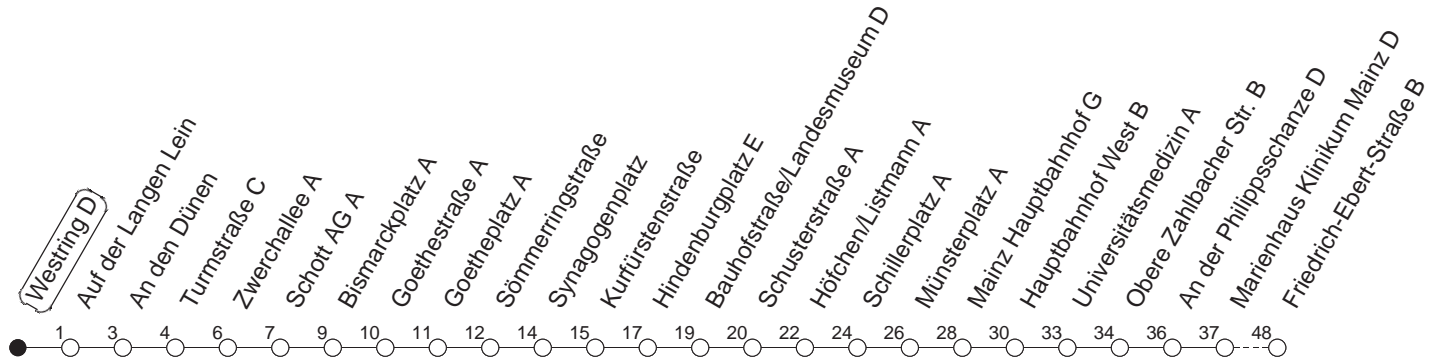

## Westring D

**BUS**

**Weisenau/Friedrich-Ebert-Str.**

🕒	Mo.-Fr. (Schule)				Mo.-Fr. (Ferien)				Samstag				Sonn-/Feiertag	
5	25	56			25	56								
6	19	34	49 <sub>z</sub>		19	34	49		26	56				
7	04	19	34	49	04	19	34	49	26	56				
8	04	19	34	49	04	19	34	49	26	49			26	56
9	04	19	34	49	04	19	34	49	04	19	34	49	26	56
10	04	19	34	49	04	19	34	49	04	19	34	49	26	56
11	04	19	34	49	04	19	34	49	04	19	34	49	26	56
12	04	19	34	49	04	19	34	49	04	19	34	49	26	56
13	04	19	34	49	04	19	34	49	04	19	34	49	26	56
14	04	19	34	49	04	19	34	49	04	19	34	49	26	56
15	04	19	34	49	04	19	34	49	04	19	34	49	26	56
16	04	19	34	49	04	19	34	49	04	19	34	49	26	56
17	04	19	34	49	04	19	34	49	04	19	34	49	26	56
18	04	19	34	49	04	19	34	49	09	26	56		26	56
19	04	19	34	49	04	19	34	49	26	56			26	56
20	04	26	56		04	26	56		26	56			26	56
21	26	56			26	56			26	56			26	56
22	26 <sub>fn</sub>	56 <sub>fn</sub>			26 <sub>fn</sub>	56 <sub>fn</sub>			26	56				
23	26 <sub>fn</sub>	56 <sub>fn</sub>			26 <sub>fn</sub>	56 <sub>fn</sub>			26	56				

z : Ab Friedrich-Ebert-Straße weiter über Am Großberg/Bauhaus - Kurmainz-Kaserne bis Hechtsheim/Schulzentrum

fn : Nur Nacht Freitag auf Samstag und Nacht vor Feiertag auf den Feiertag

**gültig ab: 01.04.22**

**Ferien in Rheinland-Pfalz: 11.04. - 22.04. / 27.05. / 17.06. / 25.07. - 02.09. / 17.10. - 31.10.22.**

**Weitere Infos im Verkehrs Center Mainz (Tel. 0 61 31 - 12 77 77) und [www.mainzer-mobilitaet.de](http://www.mainzer-mobilitaet.de)**