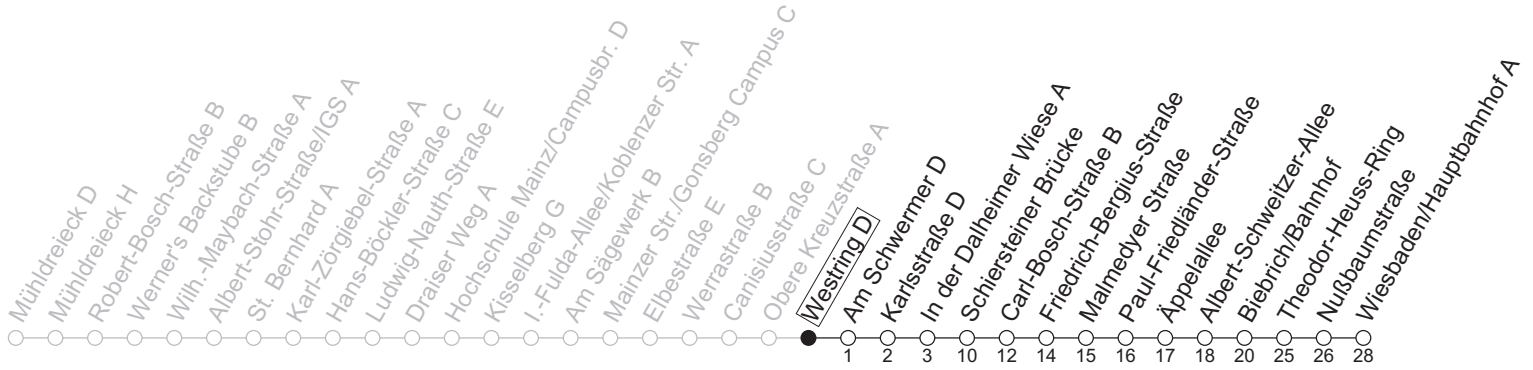

74

Westring D

→ Wiesbaden/Hauptbahnhof A

Montag-Freitag		
5	22	52
6	22	56
7	26	56
8	26	56
9	26	56 _a
10	26	56 _a
11	26	56 _a
12	26	56 _a
13	26	56
14	26	56
15	26	56
16	26	56
17	26	56
18	26	56
19	26	56
20	22	

a: nur bis Friedrich-Bergius-Straße

gültig ab: 13.04.2026

Ferien RLP: 20.12.25-07.01.26 / 16.-17.02. / 28.03.-12.04. / 15.05. / 05.06. / 27.06.-09.08. / 03.10.-18.10.26

Weitere Informationen im Verkehrs-Center Mainz (Tel. 0 61 31 - 12 77 77) und www.mainzer-mobilitaet.de