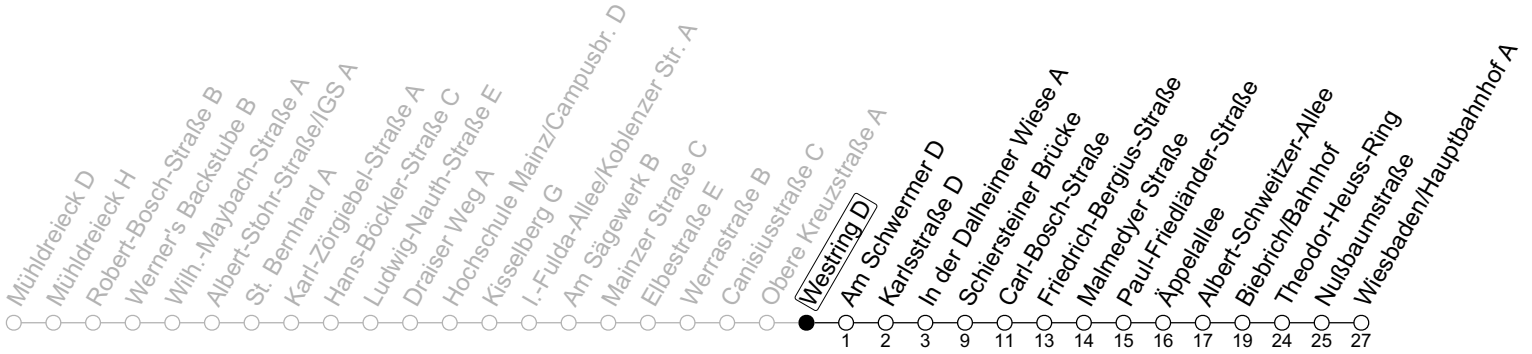

74

Westring D

→ Wiesbaden/Hauptbahnhof A

| Montag-Freitag | | |
|----------------|----|-----------------|
| 5 | 22 | 52 |
| 6 | 22 | 52 |
| 7 | 22 | 52 |
| 8 | 22 | 52 |
| 9 | 22 | 52 _a |
| 10 | 22 | 52 _a |
| 11 | 22 | 52 _a |
| 12 | 22 | 52 _a |
| 13 | 22 | 55 |
| 14 | 22 | 52 |
| 15 | 22 | 52 |
| 16 | 22 | 52 |
| 17 | 22 | 52 |
| 18 | 22 | 52 |
| 19 | 22 | 52 |
| 20 | 22 | |

a : nur bis Friedrich-Bergius-Straße