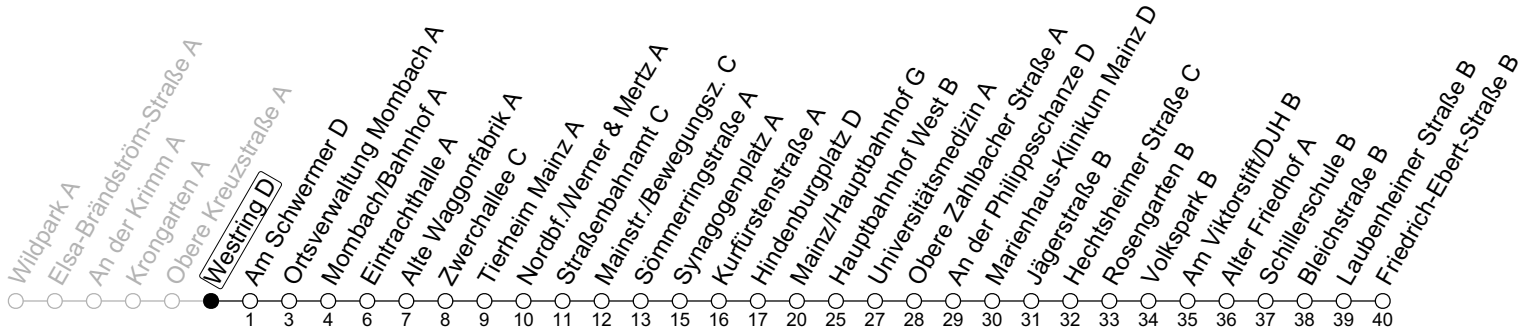

## Westring D

→ Mainz-Weisenau/Friedrich-Ebert-Straße B

	Nächte Mo./Di. bis Do./Fr.	Nacht Freitag auf Samstag	Samstag	Sonn-/Feiertag
5			36	36
6				36
7				36
8				
9				
10				
11				
12				
13				
14				
15				
16				
17				
18				
19				
20				
21				
22	36			36
23	06 36	36	36	06 36
0	36	06 36	06 36	36
1		36	36	
2		36	36	
3		36 <sub>a</sub>	36 <sub>a</sub>	
4		36 <sub>a</sub>	36 <sub>a</sub>	

a: nur bis Mainz/Hauptbahnhof G

gültig ab: 15.12.2024

In Nächten vor Feiertagen gilt auf dieser Linie der Freitagsfahrplan

Weitere Informationen im Verkehrs-Center Mainz (Tel. 0 61 31 - 12 77 77) und [www.mainzer-mobilitaet.de](http://www.mainzer-mobilitaet.de)