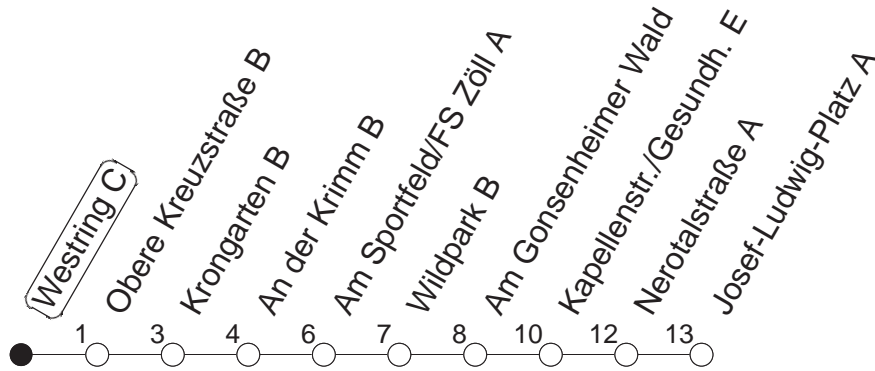

62

Westring C

BUS

→ Gonsenheim/
Josef-Ludwig-Platz

🕒	Mo.-Fr. (Schule)	Mo.-Fr. (Ferien)	Samstag	Sonn-/Feiertag
5	23 _w 53 _w	23 _w 53 _w		
6	23 _w 53	23 _w 53		
7	10 _w 25 40 _A 55	10 _w 25 40 _w 55	02 _w 32 _w	
8	10 _w 25 40 _w 55	10 _w 25 40 _w 55	02 _w 32 _w	
9	10 _w 25 40 _w 55	10 _w 25 40 _w 55	02 _w 18 _w 33 _w 50 _w	02 _w 32 _w
10	10 _w 25 40 _w 55	10 _w 25 40 _w 55	10 _w 25 _w 40 _w 55 _w	02 _w 32 _w
11	10 _w 25 40 _w 55	10 _w 25 40 _w 55	10 _w 25 _w 40 _w 55 _w	02 _w 32 _w
12	10 _w 25 40 _w 55	10 _w 25 40 _w 55	10 _w 25 _w 40 _w 55 _w	02 _w 32 _w
13	10 _w 25 40 _w 55	10 _w 25 40 _w 55	10 _w 25 _w 40 _w 55 _w	02 _w 32 _w
14	10 _w 25 40 _w 55	10 _w 25 40 _w 55	10 _w 25 _w 40 _w 55 _w	02 _w 32 _w
15	10 _w 25 40 _w 55	10 _w 25 40 _w 55	10 _w 25 _w 40 _w 55 _w	02 _w 32 _w
16	10 _w 25 40 _w 55	10 _w 25 40 _w 55	10 _w 25 _w 40 _w 55 _w	02 _w 32 _w
17	10 _w 25 40 _w 55	10 _w 25 40 _w 55	10 _w 25 _w 40 _w	02 _w 32 _w
18	10 _w 25 40 _w 55	10 _w 25 40 _w 55	10 _w 40 _w	02 _w 32 _w
19	10 _w 25 40 _w 55 _w	10 _w 25 40 _w 55 _w	02 _w 32 _w	02 _w 32 _w
20	10 _w 25 _w 38 _w	10 _w 25 _w 38 _w	02 _w 32 _w	02 _w 32 _w
21	02 _w 32 _w	02 _w 32 _w	02 _w 32 _w	02 _w 32 _w
22	02 _w 32 _w	02 _w 32 _w	02 _w 32 _w	02 _w 32 _w
23	02 _w 32 _{wfn}	02 _w 32 _{wfn}	02 _w 32 _w	02 _w
0	02 _{wfn}	02 _{wfn}	02 _w	

w : Nur bis Wildpark

fn : Nur Nacht Freitag auf Samstag und Nacht vor Feiertag auf den Feiertag

A : Ab Kapellenstraße weiter über Rathaus Gonsenheim - Hochschule Mainz bis Albert-Stoher-Straße/IGS Bretzenheim

gültig ab: ab 11.12.2022

Ferien in RLP: 23.12.22 - 02.01.23 / 03.04. - 11.04. / 19.05. / 30.05. - 09.06. / 24.07. - 01.09. / 16.10. - 27.10.23

Weitere Infos im Verkehrs Center Mainz (Tel. 0 61 31 - 12 77 77) und www.mainzer-mobilitaet.de