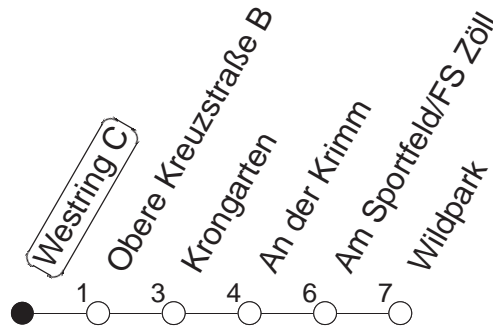

## Westring C

BUS

→ Gonsenheim/Wildpark

🕒	Nächte auf Mo.-Fr.		Nächte auf Sa.		Nächte auf Sonn-/Feiertage		Besondere Feiertage*	
<b>23</b>	22	52					22	52
<b>0</b>	22						22	
<b>1</b>	22		22	52	22	52	25	
<b>2</b>			22		22		25	
<b>3</b>			22		22		22	
<b>4</b>			22		22		22	
<b>5</b>			19		19		19	
<b>6</b>			19		19		19	
<b>7</b>					19		19 <sub>n</sub>	
<b>8</b>					19		19 <sub>n</sub>	