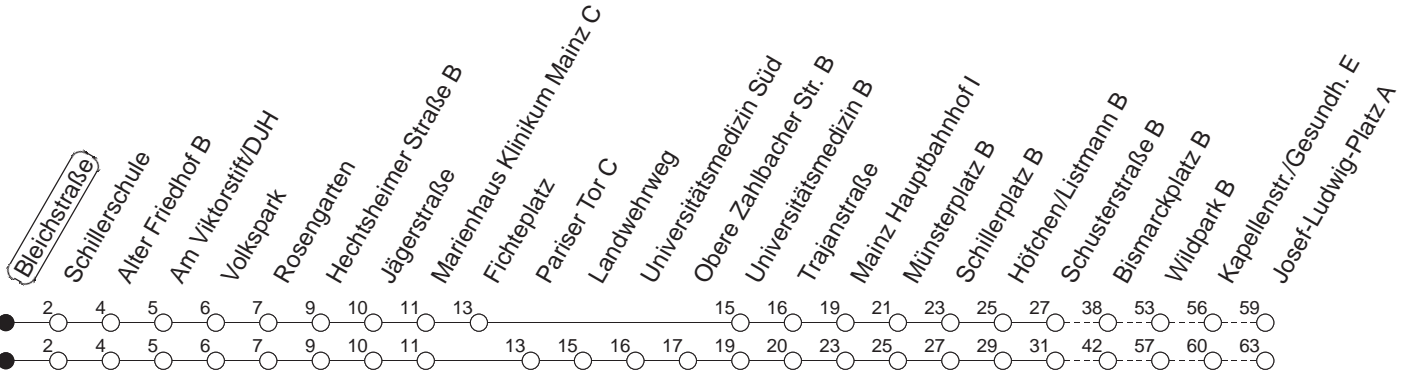

62

Bleichstraße

BUS

→ Gonsenheim/
Josef-Ludwig-Platz

🕒	Mo.-Fr. (Schule)	Mo.-Fr. (Ferien)	Samstag	Sonn-/Feiertag
4	35 _P	35 _P		
5	05 _P 35 _P 55 _H	05 _P 35 _P 55 _H		
6	07 _L 24 _W 39 54 _A	07 _L 24 _W 39 54 _W	18 _P 48 _P	
7	09 17 _H 24 _W 39 54 _W	09 24 _W 39 54 _W	18 _P 48 _P	
8	09 24 _W 39 54 _W	09 24 _W 39 54 _W	18 _P 34 _P 52 _W	18 _P 48 _P
9	09 24 _W 39 54 _W	09 24 _W 39 54 _W	09 _W 24 _W 39 _W 54 _W	18 _P 48 _P
10	09 24 _W 39 54 _W	09 24 _W 39 54 _W	09 _W 24 _W 39 _W 54 _W	18 _P 48 _P
11	09 24 _W 39 54 _W	09 24 _W 39 54 _W	09 _W 24 _W 39 _W 54 _W	18 _P 48 _P
12	09 24 _W 39 54 _W	09 24 _W 39 54 _W	09 _W 24 _W 39 _W 54 _W	18 _P 33 _B 48 _P
13	09 24 _W 39 54 _W	09 24 _W 39 54 _W	09 _W 24 _W 39 _W 54 _W	03 _B 18 _P 33 _B 48 _P
14	09 24 _W 39 54 _W	09 24 _W 39 54 _W	09 _W 24 _W 39 _W 54 _W	03 _B 18 _P 33 _B 48 _P
15	09 24 _W 39 54 _W	09 24 _W 39 54 _W	09 _W 24 _W 39 _W 54 _W	03 _B 18 _P 33 _B 48 _P
16	09 24 _W 39 54 _W	09 24 _W 39 54 _W	09 _W 24 _W 39 _W 54 _W	03 _B 18 _P 33 _B 48 _P
17	09 24 _W 39 54 _W	09 24 _W 39 54 _W	09 _B 24 _W 39 _B 50 _P	03 _B 18 _P 33 _B 48 _P
18	09 24 _W 39 54 _W	09 24 _W 39 54 _W	03 _B 18 _P 33 _B 48 _P	03 _B 18 _P 33 _B 48 _P
19	09 _W 24 _W 39 _W 54 _P	09 _W 24 _W 39 _W 54 _P	03 _B 18 _P 33 _B 48 _P	03 _B 18 _P 48 _P
20	18 _P 48 _P	18 _P 48 _P	03 _B 18 _P 48 _P	18 _P 48 _P
21	18 _P 48 _P	18 _P 48 _P	18 _P 48 _P	18 _P 48 _P
22	18 _P 48 _{Pfn}	18 _P 48 _{Pfn}	18 _P 48 _P	18 _P
23	18 _{Pfn} 48 _{Pfn}	18 _{Pfn} 48 _{Pfn}	18 _P 48 _P	
0	18 _{Pfn}	18 _{Pfn}	18 _P	

P : Nur bis Wildpark, über Landwehrweg
 H : Nur bis Hauptbahnhof
 L : Über Landwehrweg
 W : Nur bis Wildpark

A : Ab Kapellenstraße weiter über Rathaus Gonsenheim - Hochschule Mainz bis Albert-Stoher-Straße/IGS Bretzenheim
 B : Nur bis Bismarckplatz
 fn : Nur Nacht Freitag auf Samstag und Nacht vor Feiertag auf den Feiertag