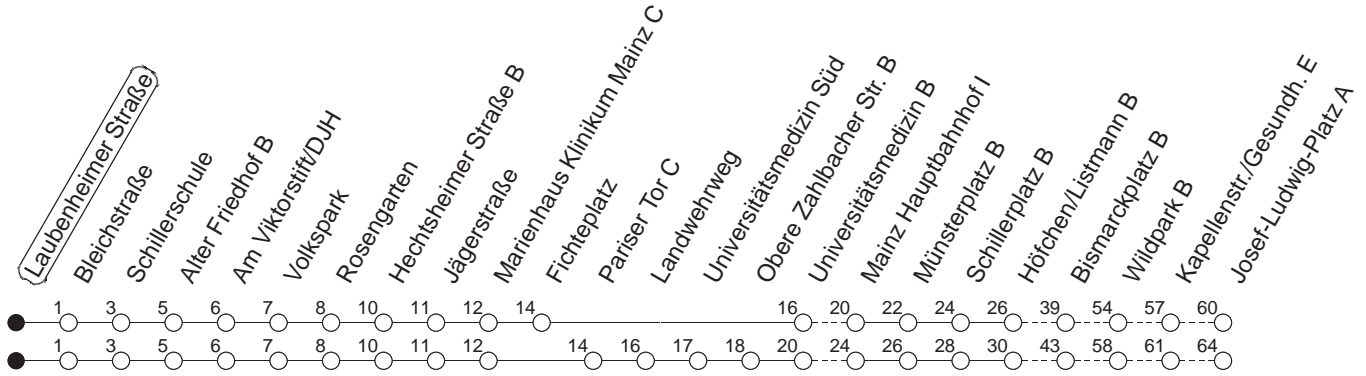

62

Laubenheimer Straße

BUS

→ Gonsenheim/
Josef-Ludwig-Platz

🕒	Mo.-Fr. (Schule)	Mo.-Fr. (Ferien)	Samstag	Sonn-/Feiertag
4	34 _P	34 _P		
5	04 _P 34 _P 54 _H	04 _P 34 _P 54 _H		
6	06 _L 23 _W 38 53 _A	06 _L 23 _W 38 53 _W	17 _P 47 _P	
7	08 16 _H 23 _W 38 53 _W	08 23 _W 38 53 _W	17 _P 47 _P	
8	08 23 _W 38 53 _W	08 23 _W 38 53 _W	17 _P 33 _P 51 _W	17 _P 47 _P
9	08 23 _W 38 53 _W	08 23 _W 38 53 _W	08 _W 23 _W 38 _W 53 _W	17 _P 47 _P
10	08 23 _W 38 53 _W	08 23 _W 38 53 _W	08 _W 23 _W 38 _W 53 _W	17 _P 47 _P
11	08 23 _W 38 53 _W	08 23 _W 38 53 _W	08 _W 23 _W 38 _W 53 _W	17 _P 47 _P
12	08 23 _W 38 53 _W	08 23 _W 38 53 _W	08 _W 23 _W 38 _W 53 _W	17 _P 32 _B 47 _P
13	08 23 _W 38 53 _W	08 23 _W 38 53 _W	08 _W 23 _W 38 _W 53 _W	02 _B 17 _P 32 _B 47 _P
14	08 23 _W 38 53 _W	08 23 _W 38 53 _W	08 _W 23 _W 38 _W 53 _W	02 _B 17 _P 32 _B 47 _P
15	08 23 _W 38 53 _W	08 23 _W 38 53 _W	08 _W 23 _W 38 _W 53 _W	02 _B 17 _P 32 _B 47 _P
16	08 23 _W 38 53 _W	08 23 _W 38 53 _W	08 _W 23 _W 38 _W 53 _W	02 _B 17 _P 32 _B 47 _P
17	08 23 _W 38 53 _W	08 23 _W 38 53 _W	08 _B 23 _W 38 _B 49 _P	02 _B 17 _P 32 _B 47 _P
18	08 23 _W 38 53 _W	08 23 _W 38 53 _W	02 _B 17 _P 32 _B 47 _P	02 _B 17 _P 32 _B 47 _P
19	08 _W 23 _W 38 _W 53 _P	08 _W 23 _W 38 _W 53 _P	02 _B 17 _P 32 _B 47 _P	02 _B 17 _P 47 _P
20	17 _P 47 _P	17 _P 47 _P	02 _B 17 _P 47 _P	17 _P 47 _P
21	17 _P 47 _P	17 _P 47 _P	17 _P 47 _P	17 _P 47 _P
22	17 _P 47 _{Pfn}	17 _P 47 _{Pfn}	17 _P 47 _P	17 _P
23	17 _{Pfn} 47 _{Pfn}	17 _{Pfn} 47 _{Pfn}	17 _P 47 _P	
0	17 _{Pfn}	17 _{Pfn}	17 _P	

P : Nur bis Wildpark, über Landwehrweg
 H : Nur bis Hauptbahnhof
 L : Über Landwehrweg
 W : Nur bis Wildpark

A : Ab Kapellenstraße weiter über Rathaus Gonsenheim - Hochschule Mainz bis Albert-Stohr-Straße/IGS Bretzenheim
 B : Nur bis Bismarckplatz
 fn : Nur Nacht Freitag auf Samstag und Nacht vor Feiertag auf den Feiertag