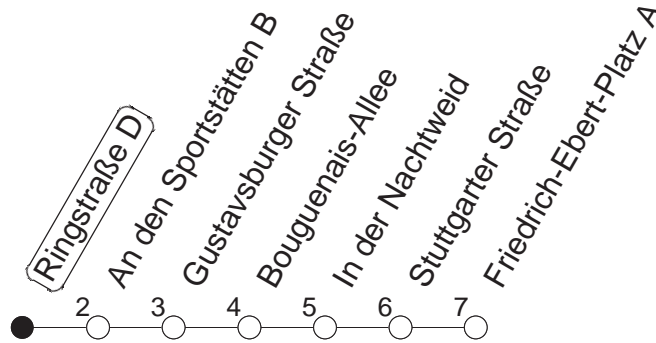

91

Ringstraße D

BUS

→ Ginsheim/
Friedrich-Ebert-Platz

| 🕒 | Nächte auf Mo.-Fr. | Nächte auf Sa. | Nächte auf Sonn-/Feiertage | Besondere Feiertage* |
|-----------|--------------------|----------------|----------------------------|----------------------|
| 23 | 31 | | | 31 |
| 0 | 01 31 | | | 01 31 |
| 1 | 31 | 31 | 31 | 31 |
| 2 | | 01 31 | 01 31 | 31 |
| 3 | | 31 | 31 | 31 |
| 4 | | 31 | 31 | 31 |
| 5 | | 31 | 31 | 31 |
| 6 | | 31 | 31 | 31 |
| 7 | | | 31 | 31 _{so} |
| 8 | | | 31 | 31 _{so} |

so : Nicht an Samstagmorgen

gültig ab: 13.12.20

* Nächte 25. auf 26. u. 26. auf 27.12.; 01. auf 02.01.; Karfreitag auf -samstag; Ostersonntag auf -montag; 01. auf 02.05; Pfingstsonntag auf -montag

Weitere Infos im Verkehrs Center Mainz (Tel. 0 61 31 - 12 77 77) und www.mainzer-mobilitaet.de