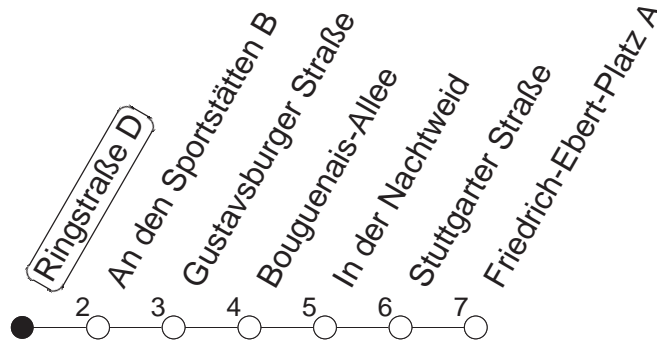

91

Ringstraße D

BUS

→ Ginsheim/
Friedrich-Ebert-Platz

🕒	Nächte auf Mo.-Fr.	Nächte auf Sa.	Nächte auf Sonn-/Feiertage	Besondere Feiertage*
23	31			31
0	01 31			01 31
1	31	31	31	31
2		01 31	01 31	31
3		31	31	31
4		31	31	31
5		31	31	31
6		31	31	31
7			31	31 _n
8			31	31 _n

_n : Nicht am Morgen des Karsamstags

gültig ab: 01.04.22

* Diese Spalte gilt in den Nächten Karfreitag auf Karsamstag; Ostersonntag auf Ostermontag; Pfingstsonntag auf Pfingstmontag; 02. auf 03.10.22.

Weitere Infos im Verkehrs Center Mainz (Tel. 0 61 31 - 12 77 77) und www.mainzer-mobilitaet.de