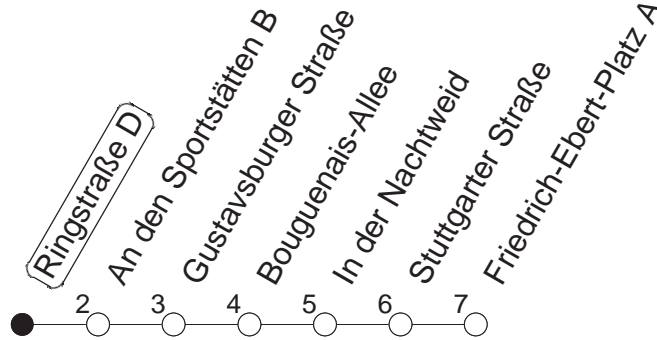

91

Ringstraße D

BUS

→ Ginsheim/
Friedrich-Ebert-Platz

🕒	Montag bis Donnerstag	Freitag	Samstag	Sonn- und Feiertag
4			31	31
5			31	31
6			31	31
7				31
8				31
9				
10				
11				
12				
13				
14				
15				
16				
17				
18				
19				
20				
21				
22				
23	31			31
0	01 31	31	31	01 31
1	31	01 31	01 31	31
2		31	31	
3		31	31	

gültig ab: ab 11.12.2022

In Nächten vor Feiertagen gilt auf dieser Linie der Freitagsfahrplan.

Weitere Infos im Verkehrs Center Mainz (Tel. 0 61 31 - 12 77 77) und www.mainzer-mobilitaet.de