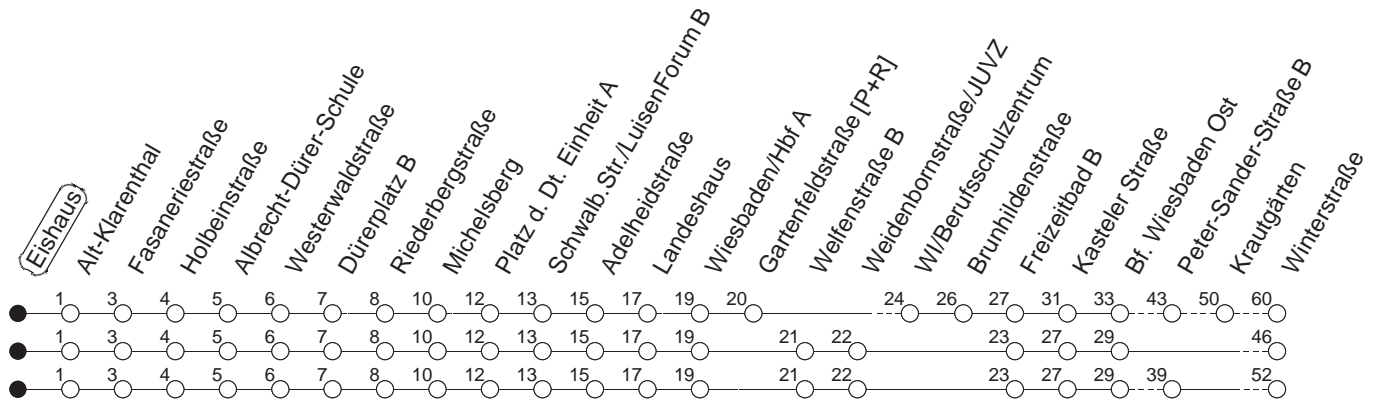

33

Eishaus

BUS

→ Kostheim/Winterstraße

🕒	Mo.-Fr. (Schule)	Mo.-Fr. (Ferien)					Samstag	Sonn-/Feiertag	
6	51 _g	51 _g							
7	11 _g 31 _g 51 _g	11 _g 31 _g 51 _g					57 _k		
8	11 _g 31 _g 51	11 _g 31 _g 51					27 _H	57 _k	
9	11 _g 31 51 _g	11 _g 31 51 _g				10	27 _H	57 _k	
10	11 31 _g 51	11 31 _g 51				10	27 _H	57 _x	
11	11 _g 31 51 _g	11 _g 31 51 _g				10 _g	27 _H		
12	11 31 _g 51	11 31 _g 51				10 40	09 _k	39 _H	
13	11 _g 31 51 _g	11 _g 31 51 _g				10 40	09 _k	39 _H	
14	11 31 _g 51	11 31 _g 51				10 40	09 _k	39 _H	
15	11 _g 31 51 _g	11 _g 31 51 _g				10 40	09 _k	39 _H	
16	11 31 _g 51	11 31 _g 51				10 40	09 _k	39 _H	
17	11 _g 31 51 _g	11 _g 31 51 _g				10 40	09 _k	39 _H	
18	11 31 _g 51	11 31 _g 51				10 40	09 _k	39 _H	
19	11 _g 41	11 _g 41				10 40	09 _k	39 _H	
20	11 _g	11 _g				12 _x	12 _x		

g : Über Peter-Sander-Straße

k : Über Brunnhildenstraße - Kastel/Krautgärten

x : Über Brunnhildenstraße - Peter-Sander-Straße - Kastel/Krautgärten

H : Nur bis Wiesbaden/Hauptbahnhof

gültig ab: 07.06.21

Ferien in Hessen: 21.12.20 - 08.01.21 / 06.04.- 16.04. / 19.07.- 27.08. / 11.10.- 23.10.21