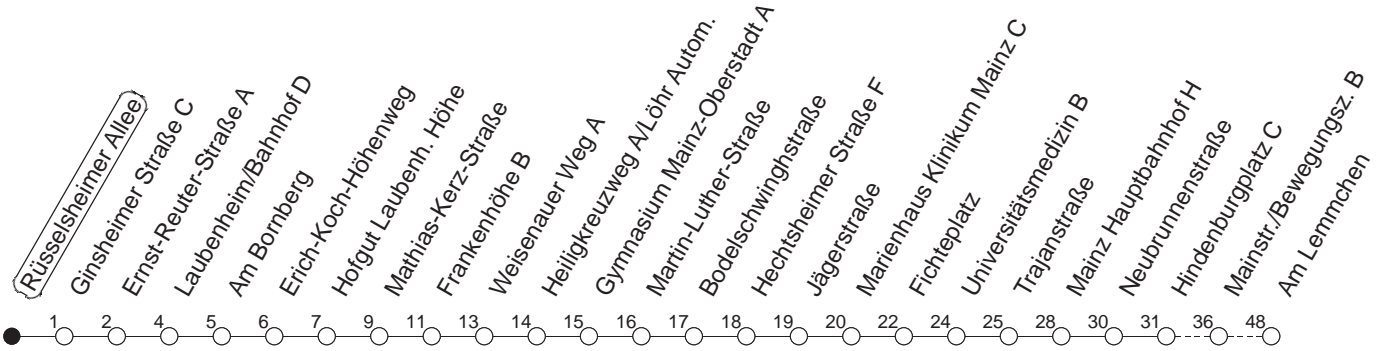

76

Rüsselsheimer Allee

BUS

→ Mombach/Am Lemmchen

🕒	Mo.-Fr. (Schule)		Mo.-Fr. (Ferien)		Samstag		Sonn-/Feiertag		
6	06	36	06	36					
7	04	19 _M	34	49 _M	04	34			
8	06	36			06	36			
9	06	36			06	36	06	36	
10	06	36			06	36	06	36	
11	06	36			06	36	06	36	
12	06	36	56 _M		06	36	56 _M	06	36
13	06	36	51 _M		06	36	06	36	
14	06	36			06	36	06	36	
15	06	36			06	36	06	36	
16	06	36			06	36	06	36	
17	06	36			06	36	06	36	
18	06	36			06	36	06		
19	06	36			06	36			
20	06				06				

M : Nur bis Mainstraße

gültig ab: 01.04.22

Ferien in Rheinland-Pfalz: 11.04. - 22.04. / 27.05. / 17.06. / 25.07. - 02.09. / 17.10. - 31.10.22.

Weitere Infos im Verkehrs Center Mainz (Tel. 0 61 31 - 12 77 77) und www.mainzer-mobilitaet.de