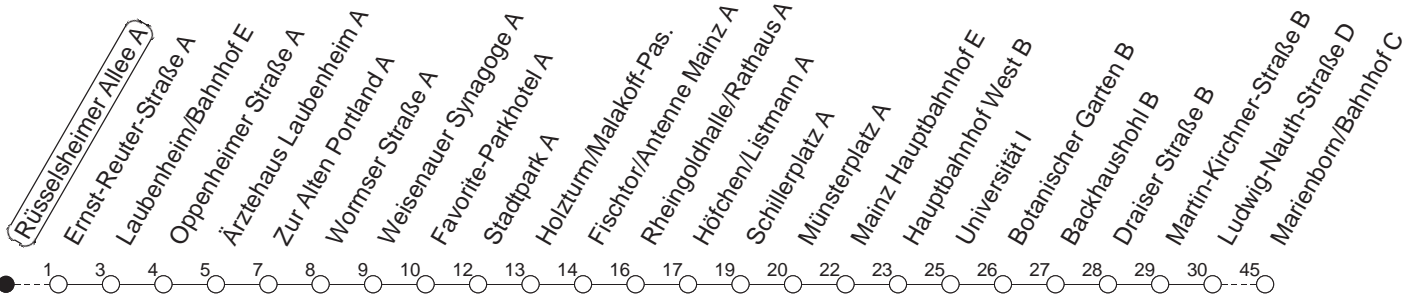

90

Rüsselsheimer Allee A

BUS

→ Marienborn/Bahnhof

🕒	Montag bis Donnerstag	Freitag	Samstag	Sonn- und Feiertag
4			34	34
5			34 ^R	34
6				34
7				34 ^R
8				
9				
10				
11				
12				
13				
14				
15				
16				
17				
18				
19				
20				
21				
22	34			34
23	04 34	34	34	04 34
0	04 ^H 34	04 34	04 34	04 ^H 34
1		34	34	
2		34	34	
3		34	34	

H : Nur bis Hauptbahnhof

R : Nur bis Südring

gültig ab: ab 11.12.2022

In Nächten vor Feiertagen gilt auf dieser Linie der Freitagsfahrplan.

Weitere Infos im Verkehrs Center Mainz (Tel. 0 61 31 - 12 77 77) und www.mainzer-mobilitaet.de