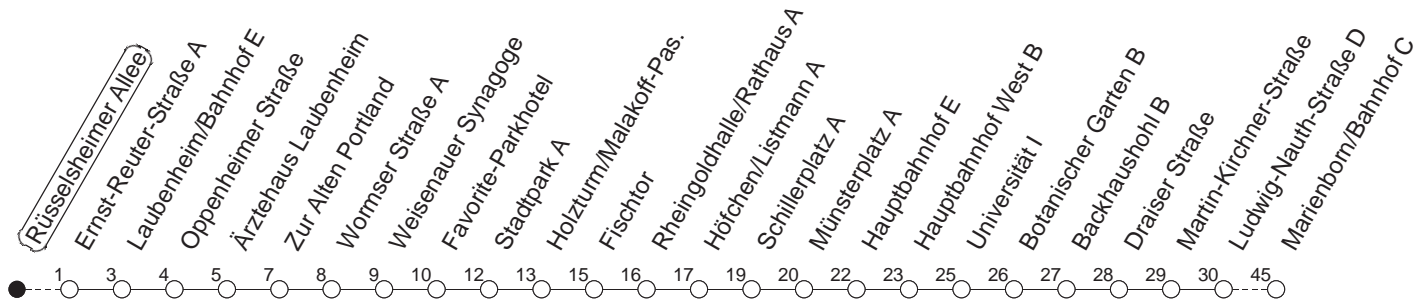

90

Rüsselsheimer Allee

BUS

→ Marienborn/Bahnhof

🕒	Nächte auf Mo.-Fr.	Nächte auf Sa.	Nächte auf Sonn-/Feiertage	Besondere Feiertage*
22	34			34
23	04 34			04 34
0	04 _H 34	34	34	04 _H 34
1		04 34	04 34	34
2		04 _H 34	04 _H 34	34
3		34	34	34
4		34	34	34
5		34 _R	34	34 _N
6			34	34 _{So}
7			34 _R	34 _{SoR}

H : Nur bis Hauptbahnhof
R : Nur bis Südring

N : An Samstagmorgen nur bis Südring, an Sonn- und Feiertagen bis Marienborn
So : Nicht an Samstagmorgen

gültig ab: 13.12.20

* Nächte 25. auf 26. u. 26. auf 27.12.; 01. auf 02.01.; Karfreitag auf -samstag; Ostersonntag auf -montag; 01. auf 02.05; Pfingstsonntag auf -montag