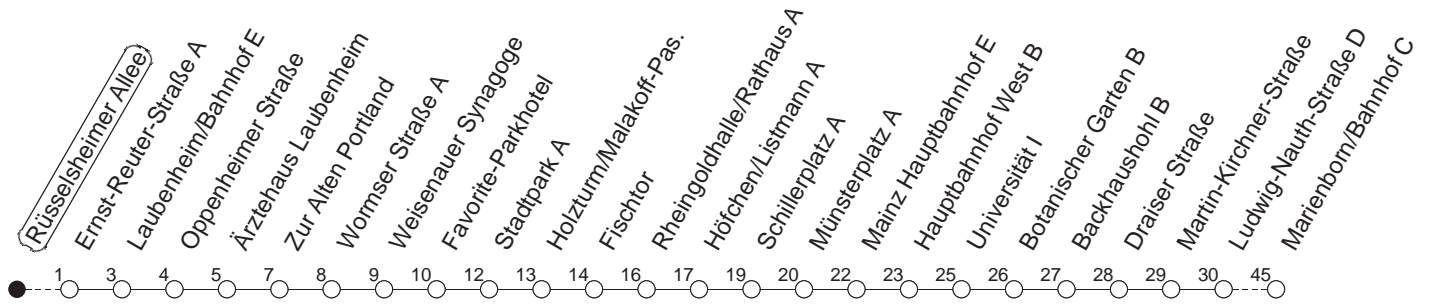

90

Rüsselsheimer Allee

BUS

→ Marienborn/Bahnhof

🕒	Nächte auf Mo.-Fr.	Nächte auf Sa.	Nächte auf Sonn-/Feiertage	Besondere Feiertage*
22	34			34
23	04 34			04 34
0	04 _H 34	34	34	04 _H 34
1		04 34	04 34	34
2		04 _H 34	04 _H 34	34
3		34	34	34
4		34	34	34
5		34 _R	34	34 _K
6			34	34 _n
7			34 _R	34 _{nR}

H : Nur bis Hauptbahnhof
R : Nur bis Südring

K : Am Morgen des Karsamstags nur bis Südring
n : Nicht am Morgen des Karsamstags

gültig ab: 01.04.22

* Diese Spalte gilt in den Nächten Karfreitag auf Karsamstag; Ostersonntag auf Ostermontag; Pfingstsonntag auf Pfingstmontag; 02. auf 03.10.22.