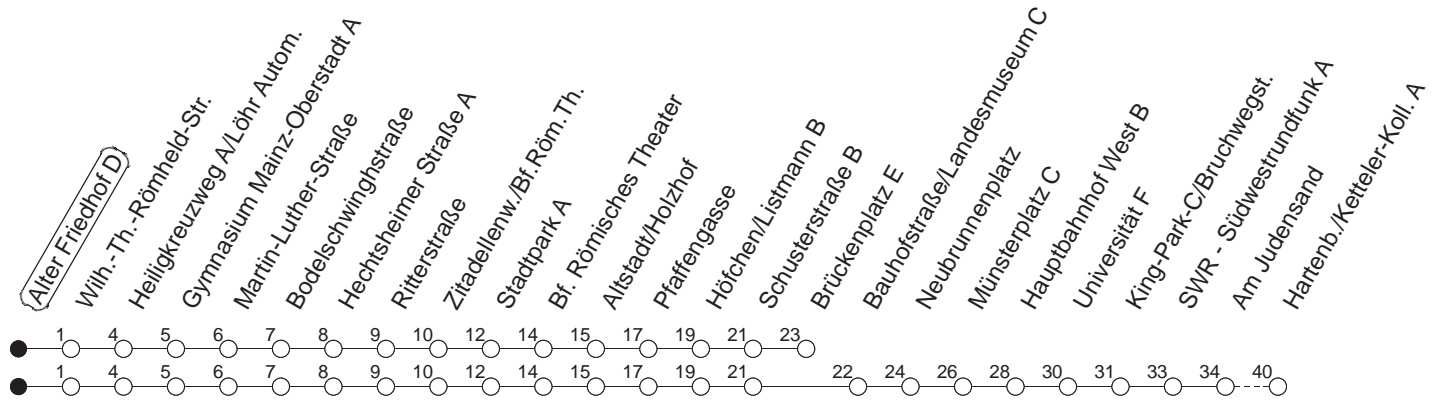

65

Alter Friedhof D

BUS

→ Hartenberg/Ketteler-Kolleg

🕒	Mo.-Fr. (Schule)			Mo.-Fr. (Ferien)		Samstag		Sonn-/Feiertag	
5	34 _B			34 _B					
6	04 _B	34		04 _B	34				
7	03	23	33	03	33				
8	03	33		03	33	04	34		
9	04	34		04	34	04	34		
10	04	34		04	34	04	34		
11	04	34		04	34	04	34		
12	04	34		04	34	04	34	34 _B	
13	04	34		04	34	04	34	04 _B	34 _B
14	04	34		04	34	04	34	04 _B	34 _B
15	04	34		04	34	04	34	04 _B	34 _B
16	04	34		04	34	04	34	04 _B	34 _B
17	04	34		04	34	04	34	04 _B	34 _B
18	04	34		04	34	04 _B	34 _B	04 _B	34 _B
19	04	34 _B		04	34 _B	04 _B	34 _B	04 _B	
20	04 _B			04 _B		04 _B			

B : Bis Brückenplatz

gültig ab: 01.04.22

Ferien in Rheinland-Pfalz: 11.04. - 22.04. / 27.05. / 17.06. / 25.07. - 02.09. / 17.10. - 31.10.22.

Weitere Infos im Verkehrs Center Mainz (Tel. 0 61 31 - 12 77 77) und www.mainzer-mobilitaet.de