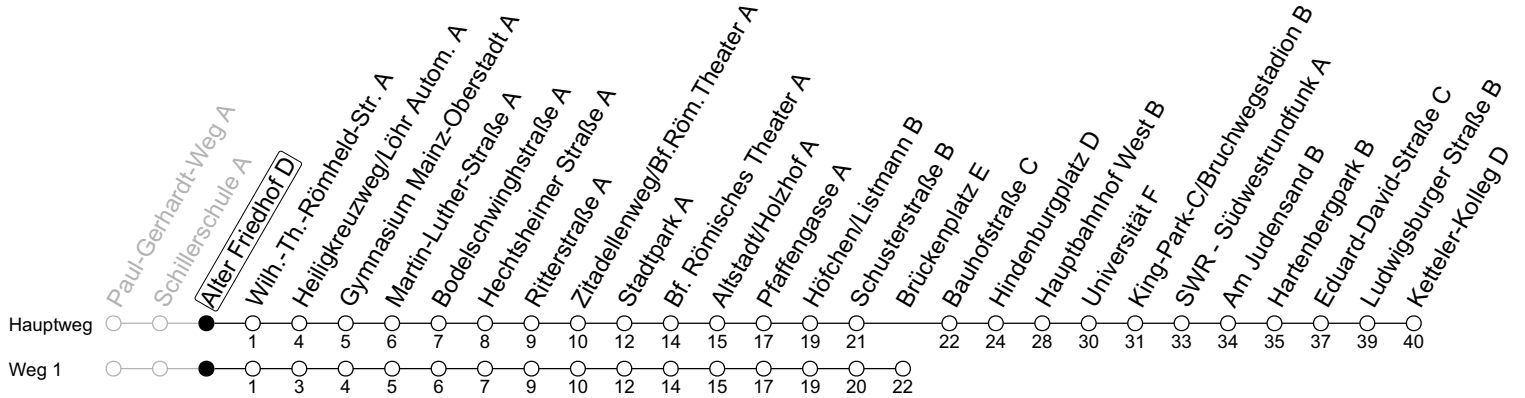

65

Alter Friedhof D

→ Mainz-Hartenberg/Ketteler-Kolleg D

ÖPNV-Sperrung Münsterplatz ab 5.3.

	Mo-Fr (Schul- & Brückentage*)	Mo-Fr (Ferien*)	Samstag	Sa (Ferien RLP*)	Sonn-/Feiertag
5	34 ₁	34 ₁			
6	04 ₁ 34	04 ₁ 34 ₁			
7	03 23 _{NB} 33	03 ₁ 33 ₁			
8	04 34	04 ₁ 34 ₁	04 34	04 ₁ 34 ₁	
9	04 34	04 ₁ 34 ₁	04 34	04 ₁ 34 ₁	
10	04 34	04 ₁ 34 ₁	04 34	04 ₁ 34 ₁	
11	04 34	04 ₁ 34 ₁	04 34	04 ₁ 34 ₁	
12	04 34	04 ₁ 34 ₁	04 34	04 ₁ 34 ₁	33 _a
13	04 34	04 ₁ 34 ₁	04 34	04 ₁ 34 ₁	03 _a 33 _a
14	04 34	04 ₁ 34 ₁	04 34	04 ₁ 34 ₁	03 _a 33 _a
15	04 34	04 ₁ 34 ₁	04 34	04 ₁ 34 ₁	03 _a 33 _a
16	04 34	04 ₁ 34 ₁	04 34	04 ₁ 34 ₁	03 _a 33 _a
17	04 34	04 ₁ 34 ₁	04 34	04 ₁ 34 ₁	03 _a 33 _a
18	04 34	04 ₁ 34 ₁	03 ₁ 33 _a	03 ₁ 33 _a	03 _a 33 _a
19	04 34 ₁	04 ₁ 34 ₁	03 _a 33 _a	03 _a 33 _a	03 _a
20	04 ₁	04 ₁	03 _a	03 _a	

1: fährt Weg 1

a: nur bis Höfchen/Listmann B

NB: Fährt nicht an Brückentagen

gültig ab: 05.03.2025

* Ferien RLP: 21.12.24-08.01.25 / 12.04.-25.04. / 05.07.-17.08. / 11.10.-26.10.25

Weitere Informationen im Verkehrs-Center Mainz (Tel. 0 61 31 - 12 77 77) und www.mainzer-mobilitaet.de