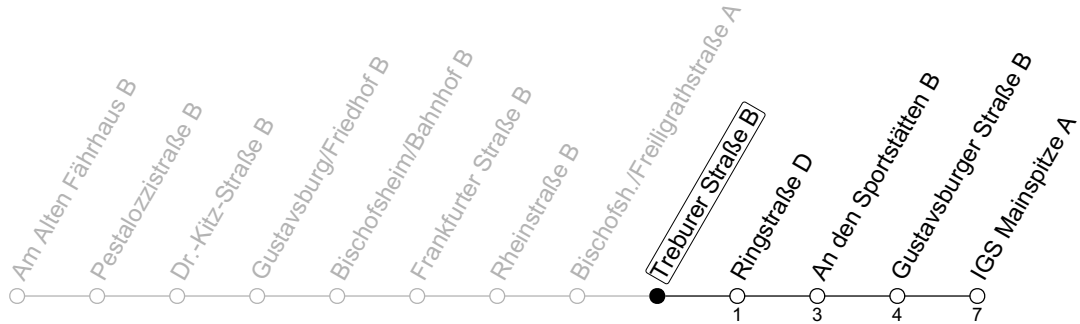

56

Treburer Straße B

→ Ginsheim/IGS Mainspitze A

ÖPNV-Sperrung Münsterplatz ab 5.3.

Montag-Freitag

7

37_{NH}

NH: Nur an Schultagen in Hessen; über Treburer Straße und ab Gustavsburger Straße weiter zur IGS Mainspitze

gültig ab: 05.03.2025

Ferien RLP: 21.12.24-08.01.25 / 12.04.-25.04. / 05.07.-17.08. / 11.10.-26.10.25

Weitere Informationen im Verkehrs-Center Mainz (Tel. 0 61 31 - 12 77 77) und www.mainzer-mobilitaet.de