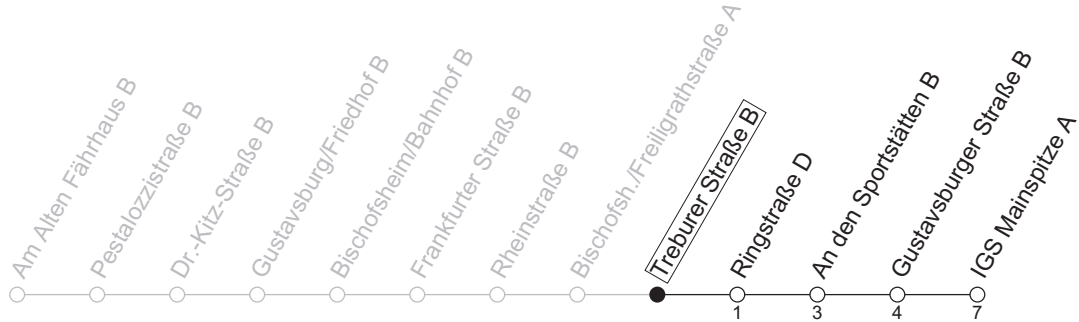

56

Treburer Straße B

→ Ginsheim/IGS Mainspitze A

Montag-Freitag

7

40_{NH}

NH: Nur an Schultagen in Hessen; über Treburer Straße und ab Gustavsburger Straße weiter zur IGS Mainspitze

gültig ab: 13.04.2026

Ferien RLP: 20.12.25-07.01.26 / 16.-17.02. / 28.03.-12.04. / 15.05. / 05.06. / 27.06.-09.08. / 03.10.-18.10.26

Weitere Informationen im Verkehrs-Center Mainz (Tel. 0 61 31 - 12 77 77) und www.mainzer-mobilitaet.de