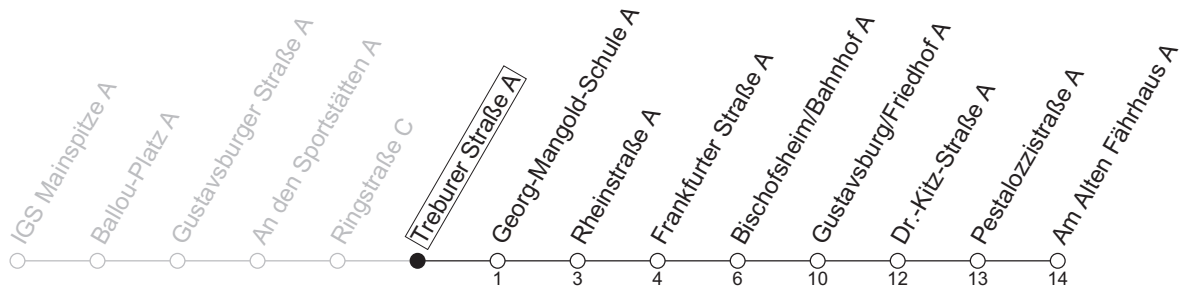

## Treburer Straße A

→ Gustavsburg/Am Alten Fährhaus A

**x7** : Nur montags bis donnerstags an Schultagen in Hessen, nicht bei vorverlegtem Schulschluss; ab IGS Mainspitze und über Treburer Straße

gültig ab: 13.04.2026

Ferien RLP: 20.12.25-07.01.26 / 16.-17.02. / 28.03.-12.04. / 15.05. / 05.06. / 27.06.-09.08. / 03.10.-18.10.26