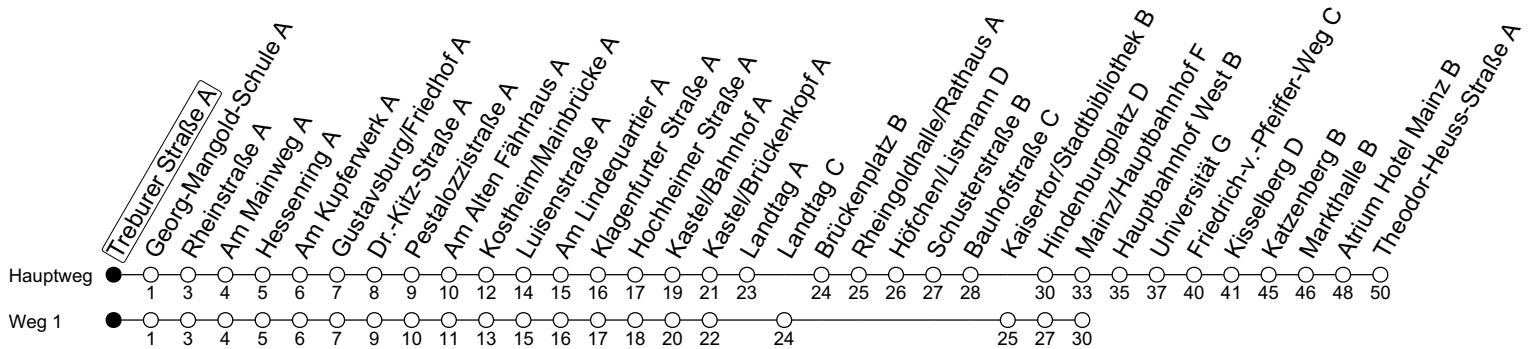

58

Treburer Straße A

→ Mainz-Finthen/Theodor-Heuss-Straße A

ÖPNV-Sperrung Münsterplatz ab 5.3.

	Montag-Freitag				Samstag	
5	59					
6	29	51 _{sa}	59			
7	06 _{HSb}	21 _{1s}	29	59		
8	29	59		29	59	
9	29	59		29	59	
10	29	59		29	59	
11	29	59		29	59	
12	29	59		29	59	
13	29	59		29	59	
14	29	59		29	59	
15	29	59		29	59	
16	29	59		29	59	
17	29	59		29		
18	29	59		00	30 _a	
19	29 _a	59 _a		00 _a		

1 : fährt Weg 1 a : nur bis Mainz/Hauptbahnhof b : nur bis Brückenplatz B HB : Ab Brückenplatz weiter als Linie 65 über Hechtsheimer Straße bis Heiligkreuzweg S : Nur an Schultagen in Rheinland-Pfalz

gültig ab: 05.03.2025

Ferien RLP: 21.12.24-08.01.25 / 12.04.-25.04. / 05.07.-17.08. / 11.10.-26.10.25

Weitere Informationen im Verkehrs-Center Mainz (Tel. 0 61 31 - 12 77 77) und www.mainzer-mobilitaet.de