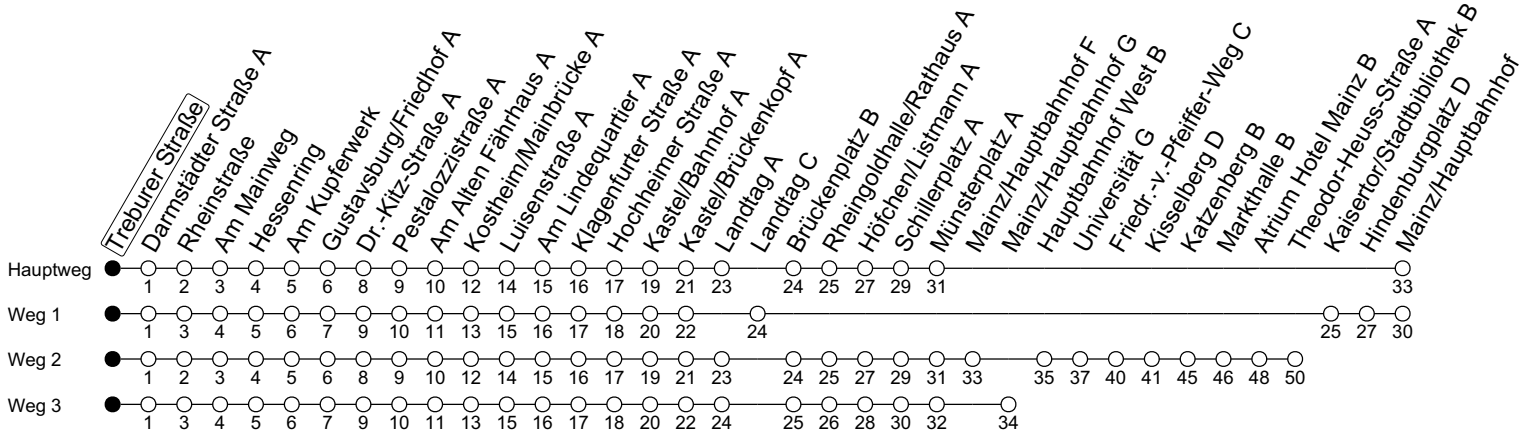

58

Treburer Straße

→ Mainz/Hauptbahnhof

	Montag-Freitag	Samstag
6	01 ₂ 29 ₂ 51 ₃ 59 ₂	
7	06 21 ₁ 29 ₂ 59 ₂	
8	29 _{2a} 59	29 59
9	29 59	29 59
10	29 59	29 59
11	29 59	29 59
12	29 ₂ 59 ₂	29 59
13	29 ₂ 59 ₂	29 59
14	29 ₂ 59 ₂	29 59
15	29 ₂ 59 ₂	29 59
16	29 ₂ 59 ₂	29 59
17	29 ₂ 59 ₂	29
18	29 59	00 30
19	29 59	00

1 : fährt Weg 1

2 : fährt Weg 2

3 : fährt Weg 3

a : nur bis Kisselberg D

gültig ab: 26.08.2024

Ferien RLP: 27.12.23-06.01.24 / 12.-14.02. / 25.03.-02.04. / 10.05. / 21.-31.05. / 15.07.-23.08. / 04.10. / 14.10.-25.10.24