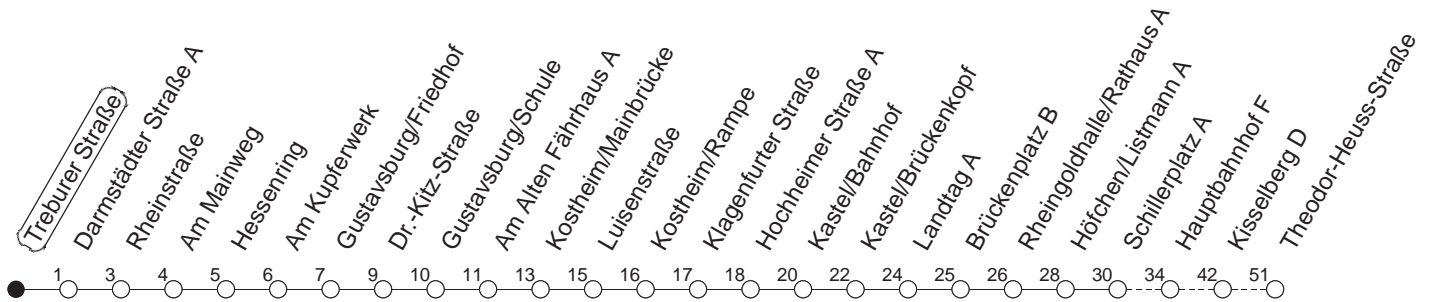

# 58

## Treburer Straße

BUS

→ Finthen/Theodor-Heuss-Str.

🕒	Mo.-Fr. (Schule)				Mo.-Fr. (Ferien)			Samstag		Sonn-/Feiertag
6	01	29	51 <sub>H</sub>	59	01	29	59			
7	06 <sub>H</sub>	21 <sub>Ht</sub>	29	59 <sub>K</sub>	29	59 <sub>K</sub>				
8	29 <sub>K</sub>	59 <sub>H</sub>			29 <sub>K</sub>	59 <sub>H</sub>		29 <sub>H</sub>	59 <sub>H</sub>	
9	29 <sub>H</sub>	59 <sub>H</sub>			29 <sub>H</sub>	59 <sub>H</sub>		29 <sub>H</sub>	59 <sub>H</sub>	
10	29 <sub>H</sub>	59 <sub>H</sub>			29 <sub>H</sub>	59 <sub>H</sub>		29 <sub>H</sub>	59 <sub>H</sub>	
11	29 <sub>H</sub>	59 <sub>H</sub>			29 <sub>H</sub>	59 <sub>H</sub>		29 <sub>H</sub>	59 <sub>H</sub>	
12	29	59			29	59		29 <sub>H</sub>	59 <sub>H</sub>	
13	29	59			29	59		29 <sub>H</sub>	59 <sub>H</sub>	
14	29	59			29	59		29 <sub>H</sub>	59 <sub>H</sub>	
15	29	59			29	59		29 <sub>H</sub>	59 <sub>H</sub>	
16	29	59			29	59		29 <sub>H</sub>	59 <sub>H</sub>	
17	29	59			29	59		29 <sub>H</sub>		
18	29 <sub>H</sub>	59 <sub>H</sub>			29 <sub>H</sub>	59 <sub>H</sub>		00 <sub>H</sub>	30 <sub>H</sub>	
19	29 <sub>H</sub>	59 <sub>H</sub>			29 <sub>H</sub>	59 <sub>H</sub>		00 <sub>H</sub>		

H : Nur bis Hauptbahnhof

K : Nur bis Kisselberg

Ht : Nur bis Hauptbahnhof, über Kaisertor und Hindenburgplatz

gültig ab: 13.12.20

Ferien in RLP: 21.12.20-06.01.21 / 29.03.-06.04. / 25.05.-02.06. / 19.07.-27.08. / 11.10.-22.10.21.