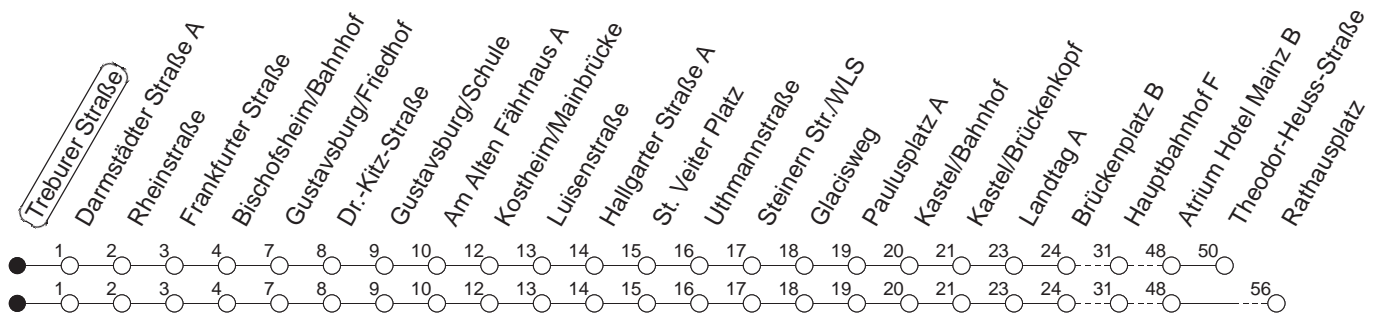

91

Treburer Straße

BUS

→ Wackernheim/Rathausplatz

🕒	Nächte auf Mo.-Fr.	Nächte auf Sa.	Nächte auf Sonn-/Feiertage	Besondere Feiertage*
22	54			54
23	24 _T			24 _T
0	24	54	54	24
1		24 _T	24 _T	24 _T
2		24 _T	24 _T	24 _T
3		24 _T	24 _T	24 _T
4		24 _T	24 _T	24 _T
5		24 _T	24 _T	24 _T
6			24 _T	24 _{SoT}
7			24 _T	24 _{SoT}

T : Bis Theodor-Heuss-Straße

So : Nicht an Samstagmorgen

gültig ab: 13.12.20

* Nächte 25. auf 26. u. 26. auf 27.12.; 01. auf 02.01.; Karfreitag auf -samstag; Ostersonntag auf -montag; 01. auf 02.05; Pfingstsonntag auf -montag