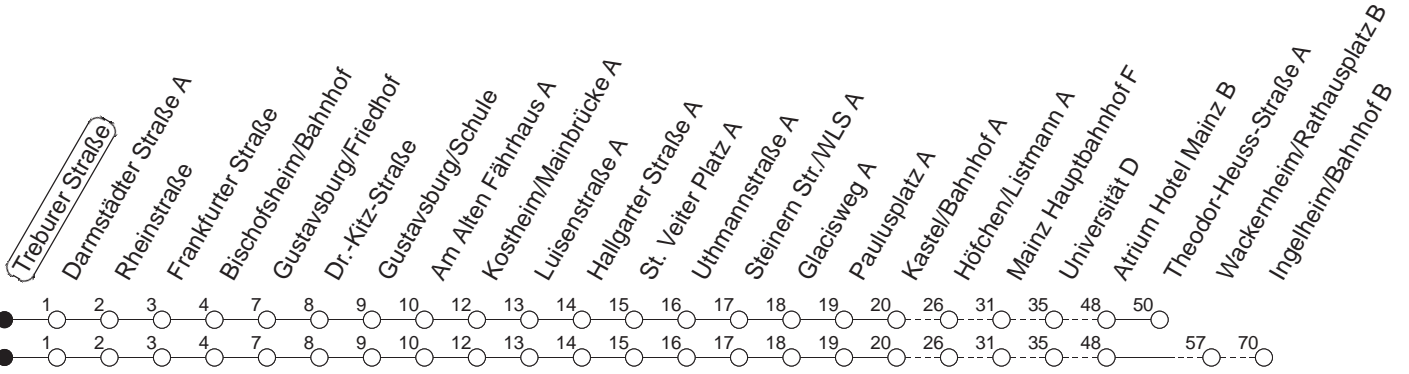

91

Treburer Straße

BUS

→ Ingelheim/Bahnhof

🕒	Montag bis Donnerstag	Freitag	Samstag	Sonn- und Feiertag
4			24T	24T
5			24A	24T
6				24T
7				24T
8				
9				
10				
11				
12				
13				
14				
15				
16				
17				
18				
19				
20				
21				
22	54W			54W
23	24T	54	54	24T
0	24	24	24	24
1		24	24	
2		24W	24W	
3		24T	24T	

W : Nur bis Wackernheim/Rathausplatz
T : Bis Finthen/Theodor-Heuss-Straße

A : Nur bis Finthen/Atrium Hotel Mainz

gültig ab: ab 11.12.2022

In Nächten vor Feiertagen gilt auf dieser Linie der Freitagsfahrplan.