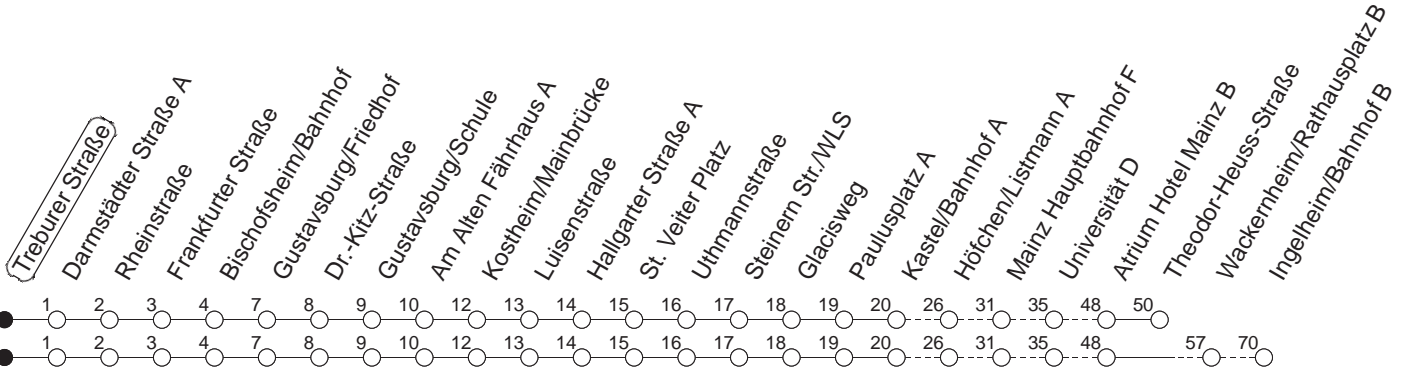

91

Treburer Straße

BUS

→ Ingelheim/Bahnhof

🕒	Nächte auf Mo.-Fr.	Nächte auf Sa.	Nächte auf Sonn-/Feiertage	Besondere Feiertage*
22	54 _W			54 _W
23	24 _T			24 _T
0	24	54	54	24
1		24 _T	24 _T	24 _T
2		24 _W	24 _W	24 _W
3		24 _T	24 _T	24 _T
4		24 _T	24 _T	24 _T
5		24 _A	24 _T	24 _T
6			24 _T	24 _{nT}
7			24 _T	24 _{nT}

W : Nur bis Wackernheim/Rathausplatz
 T : Bis Finthen/Theodor-Heuss-Straße

A : Nur bis Finthen/Atrium Hotel Mainz
 n : Nicht am Morgen des Karsamstags

gültig ab: ab 17.10.2022

* Diese Spalte gilt in den Nächten Karfreitag auf Karsamstag; Ostersonntag auf Ostermontag; Pfingstsonntag auf Pfingstmontag; 02. auf 03.10.22.