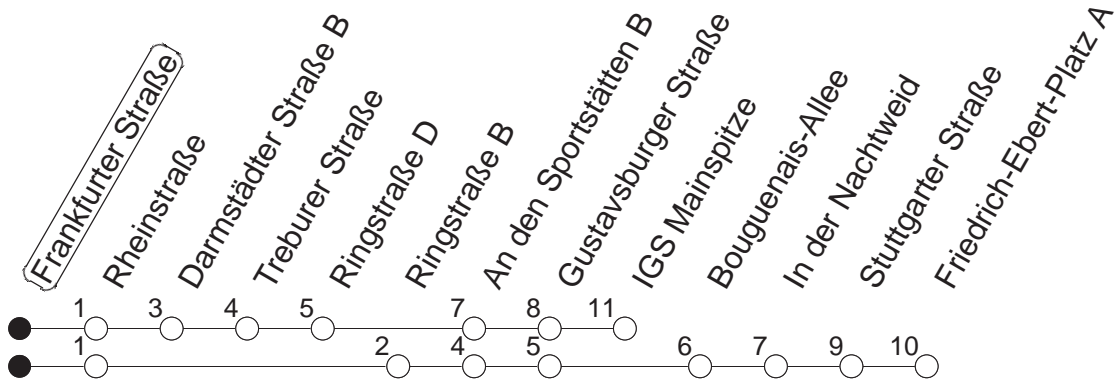

56

Frankfurter Straße

BUS

→ Ginsheim/
Friedrich-Ebert-Platz

🕒	Mo.-Fr. (Schule)		Mo.-Fr. (Ferien)		Samstag		Sonn-/Feiertag		
4	37		37						
5	24	54	24	54					
6	24	40	24	40					
7	10	33 _M	40 _m	10	40	12	42		
8	10	40		10	40	12	42		
9	10	40		10	40	12	40	12	42
10	10	40		10	40	10	40	12	42
11	10	40		10	40	10	40	12	42
12	10	40		10	40	10	40	12	42
13	10	40		10	40	10	40	12	42
14	10	40		10	40	10	40	12	42
15	10	40		10	40	10	40	12	42
16	10	40		10	40	10	40	12	42
17	10	40		10	40	10	40	12	42
18	10	40		10	40	10	40	12	42
19	10	40		10	40	12	42	12	42
20	10	42		10	42	12	42	12	42
21	12	42		12	42	12	42	12	42
22	12	42		12	42	12	42	12	42
23	12	42 _{fn}		12	42 _{fn}	12	42	12	
0	12 _{fn}	42 _{fn}		12 _{fn}	42 _{fn}	12	42		
1	12 _{fn}			12 _{fn}		12			

m : An Schultagen der IGS Mainspitze über IGS Mainspitze

fn : Nur Nacht Freitag auf Samstag und Nacht vor Feiertag auf den Feiertag

M : Über Treburer Straße zur IGS Mainspitze, fährt nur an Schultagen der IGS Mainspitze

gültig ab: 13.12.20

Ferien in RLP: 21.12.20-06.01.21 / 29.03.-06.04. / 25.05.-02.06. / 19.07.-27.08. / 11.10.-22.10.21.

Weitere Infos im Verkehrs Center Mainz (Tel. 0 61 31 - 12 77 77) und www.mainzer-mobilitaet.de