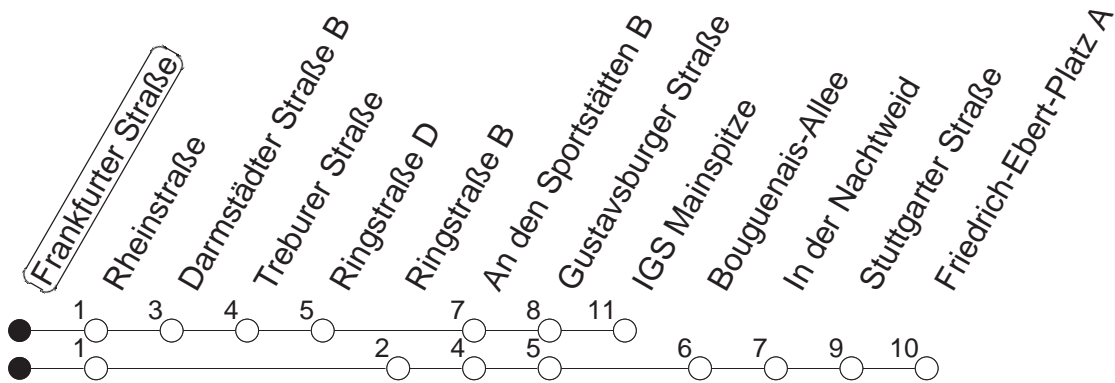

56

Frankfurter Straße

BUS

→ Ginsheim/
Friedrich-Ebert-Platz

🕒	Mo.-Fr. (Schule)		Mo.-Fr. (Ferien)		Samstag		Sonn-/Feiertag	
4	37		37					
5	24	54	24	54				
6	24	40	24	40				
7	10	33 _M	40 _m	10	40	13	43	
8	10	40		10	40	13	43	
9	10	40		10	40	13	40	13 43
10	10	40		10	40	10	40	13 43
11	10	40		10	40	10	40	13 43
12	10	40		10	40	10	40	13 43
13	10	40		10	40	10	40	13 43
14	10	40		10	40	10	40	13 43
15	10	40		10	40	10	40	13 43
16	10	40		10	40	10	40	13 43
17	10	40		10	40	10	40	13 43
18	10	40		10	40	10	40	13 43
19	10	40		10	40	13	43	13 43
20	10	43		10	43	13	43	13 43
21	13	43		13	43	13	43	13 43
22	13	43		13	43	13	43	13 43
23	13	43 _{fn}		13	43 _{fn}	13	43	13
0	13 _{fn}		13 _{fn}		13			

m : An Schultagen der IGS Mainspitze über IGS Mainspitze zum Friedrich-Ebert-Platz

fn : Nur Nacht Freitag auf Samstag und Nacht vor Feiertag auf den Feiertag

M : Über Treburer Straße zur IGS Mainspitze, fährt nur an Schultagen der IGS Mainspitze

gültig ab: ab 11.12.2022

Ferien in RLP: 23.12.22 - 02.01.23 / 03.04. - 11.04. / 19.05. / 30.05. - 09.06. / 24.07. - 01.09. / 16.10. - 27.10.23

Weitere Infos im Verkehrs Center Mainz (Tel. 0 61 31 - 12 77 77) und www.mainzer-mobilitaet.de