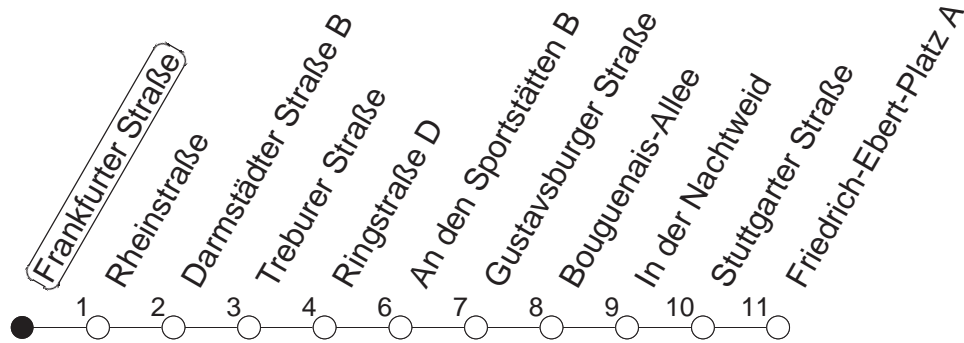

# 91

## Frankfurter Straße

BUS

→ Ginsheim/  
Friedrich-Ebert-Platz

🕒	Nächte auf Mo.-Fr.	Nächte auf Sa.	Nächte auf Sonn-/Feiertage	Besondere Feiertage*
23	27 57			27 57
0	27			27
1	27	27 57	27 57	27
2		27	27	27
3		27	27	27
4		27	27	27
5		27	27	27
6		27	27	27
7			27	27 <sub>n</sub>
8			27	27 <sub>n</sub>