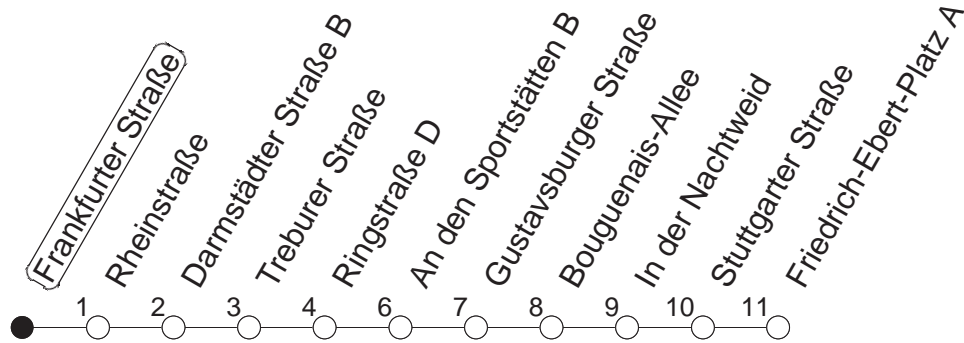

91

Frankfurter Straße

BUS

→ Ginsheim/
Friedrich-Ebert-Platz

🕒	Montag bis Donnerstag	Freitag	Samstag	Sonn- und Feiertag
4			27	27
5			27	27
6			27	27
7				27
8				27
9				
10				
11				
12				
13				
14				
15				
16				
17				
18				
19				
20				
21				
22				
23	27 57			27 57
0	27	27 57	27 57	27
1	27	27	27	27
2		27	27	
3		27	27	

gültig ab: ab 11.12.2022

In Nächten vor Feiertagen gilt auf dieser Linie der Freitagsfahrplan.

Weitere Infos im Verkehrs Center Mainz (Tel. 0 61 31 - 12 77 77) und www.mainzer-mobilitaet.de