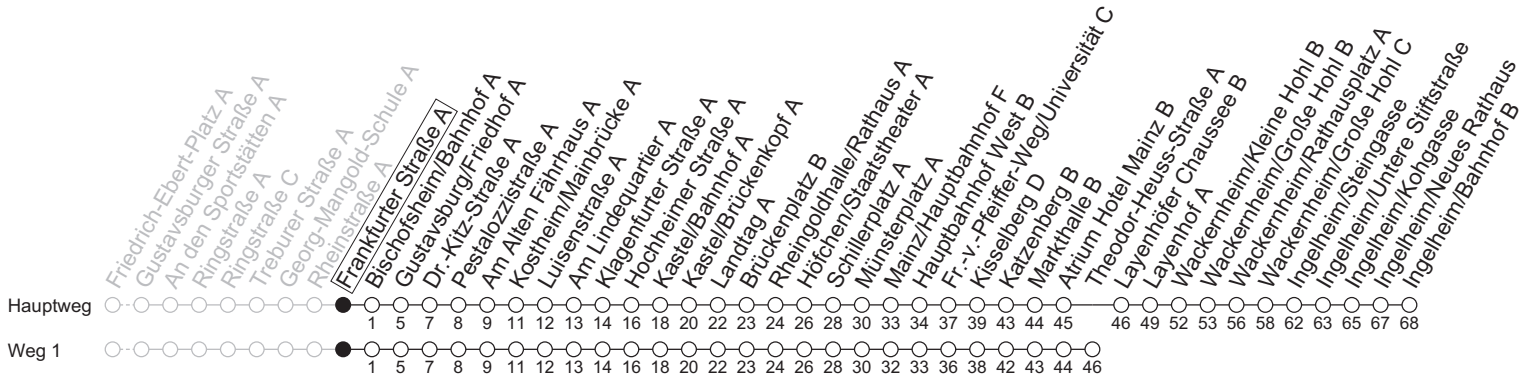

56

Frankfurter Straße A

→ Ingelheim/Bahnhof B

	Montag-Freitag		Samstag		Sonn-/Feiertag	
4	25 ₁	55 _a				
5	25 ₁	46				
6	14	44 _{RW}				
7	14	44 _a				
8	14	44 _a	10	44 _a		
9	14	44 _a	14	44 _a		
10	14	44 _a	14	44 _a	10	40 ₁
11	14	44 _{RW}	14	44 _a	10	40 ₁
12	14	42 _{bx7} 44 _{A5a}	14	44 _a	10	40 ₁
13	14	36 _{bx5} 44 _a	14	44 _a	10	40 ₁
14	11 _{bx7} 14	44 _{RW} 56 _{bx7}	14	44 _a	10	40 ₁
15	14	44 _a	14	44 _a	10	40 ₁
16	14 _{A5}	44 _a	14	44 _a	10	40 ₁
17	14	44 _a	14	44 _a	10	40 ₁
18	14	44 _a	10	40 ₁	10	40 ₁
19	14	44 _a	10	40 ₁	10	40 ₁
20	10	40 ₁	10	40 ₁	10	40 ₁
21	10	40 ₁	10	40 ₁	10	40 ₁
22	10		10		10	

1 : fährt Weg 1

a : nur bis Wackernheim/Rathausplatz A

b : nur bis Am Alten Fährhaus A

A5 : An schulfreien Tagen in Hessen 5 Minuten später und nicht über IGS Main Spitze

RW : Zwischen Wackernheim/Rathausplatz und Ingelheim/Bahnhof nur an Schultagen in Rheinland-Pfalz; an schulfreien Tagen nur bis Rathausplatz

x5 : Nur freitags an Schultagen in Hessen; nicht am letzten Schultag vor den Ferien oder bei Zeugnisausgabe

x7 : Nur montags bis donnerstags an Schultagen in Hessen; nicht bei vorverlegtem Schulschluss; ab IGS Main Spitze und über Treburer Straße

gültig ab: 13.04.2026

Ferien RLP: 20.12.25-07.01.26 / 16.-17.02. / 28.03.-12.04. / 15.05. / 05.06. / 27.06.-09.08. / 03.10.-18.10.26

Weitere Informationen im Verkehrs-Center Mainz (Tel. 0 61 31 - 12 77 77) und www.mainzer-mobilitaet.de