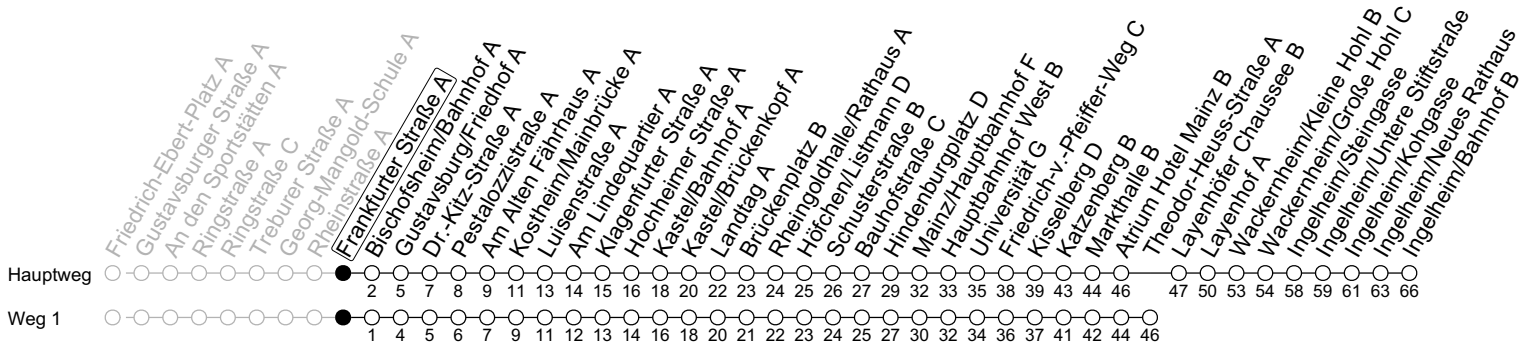

56

Frankfurter Straße A

→ Ingelheim/Bahnhof B

ÖPNV-Sperrung Münsterplatz ab 5.3.

	Montag-Freitag	Samstag	Sonn-/Feiertag
4	27 ₁ 57 _a		
5	27 ₁ 47		
6	15 45 _{RW}	11 41 _a	
7	15 45 _a	11 41 _a	
8	15 45 _a	11 45 _a	11 41 ₁
9	15 45 _a	15 45 _a	11 41 ₁
10	15 45 _a	15 45 _a	11 41 ₁
11	15 45 _{RW}	15 45 _a	11 41 ₁
12	15 41 _{MDbx7} 45 _a	15 45 _a	11 41 ₁
13	15 41 _{NIb} 45 _{A5a}	15 45 _a	11 41 ₁
14	15 45 _{A5RW} 58 _{bx7}	15 45 _a	11 41 ₁
15	15 _{A5} 42 _{bx7} 45 _{A5a}	15 45 _a	11 41 ₁
16	15 _{A5} 45 _a	15 45 _a	11 41 ₁
17	15 45 _a	15 45 _a	11 41 ₁
18	15 45 _a	11 41 ₁	11 41 ₁
19	15 45 _a	11 41 ₁	11 41 ₁
20	11 41 ₁	11 41 ₁	11 41 ₁
21	11 41 ₁	11 41 ₁	11 41 ₁
22	11 41 _{1Fn}	11 41 ₁	11
23	11 _{Fn}	11	

- 1 : fährt Weg 1
- a : nur bis Wackerheim/Große Hohl C
- b : nur bis Am Alten Fährhaus A
- Fn : Nur Nacht Freitag auf Samstag und Nacht vor Feiertag auf den Feiertag
- A5 : An schulfreien Tagen in Hessen 5 Minuten später und nicht über IGS Mainspitze
- MD : Nur Montag bis Donnerstag
- NI : Nur an Schultagen in Hessen, nicht bei Zeugnisausgabe oder vor Ferienbeginn; ab IGS Mainspitze und über Treburer Straße
- RW : Zwischen Wackerheim/Große Hohl und Ingelheim/Bahnhof nur an Schultagen in Rheinland-Pfalz; an schulfreien Tagen nur bis Große Hohl
- x7 : Nur montags bis donnerstags an Schultagen in Hessen, nicht bei vorverlegtem Schulschluss; ab IGS Mainspitze und über Treburer Straße

gültig ab: 05.03.2025

Ferien RLP: 21.12.24-08.01.25 / 12.04.-25.04. / 05.07.-17.08. / 11.10.-26.10.25

Weitere Informationen im Verkehrs-Center Mainz (Tel. 0 61 31 - 12 77 77) und www.mainzer-mobilitaet.de