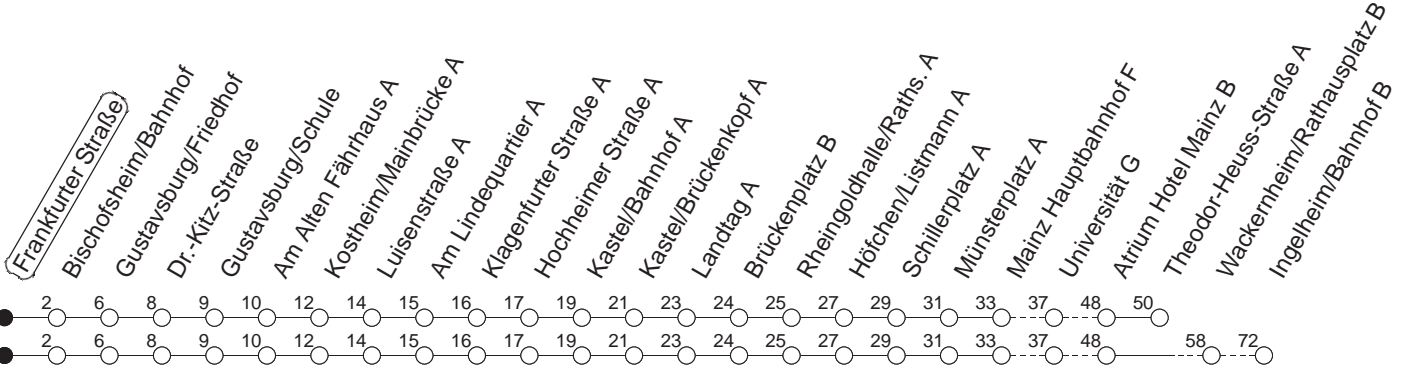

56

Frankfurter Straße

BUS

→ Ingelheim/Bahnhof

🕒	Mo.-Fr. (Schule)	Mo.-Fr. (Ferien)	Samstag	Sonn-/Feiertag				
4	28 _T	58 _W	28 _T	58 _W				
5	28 _T	47	28 _T	47				
6	15	45 _W	15	45 _W	11	41 _W		
7	15	45 _W	15	45 _W	11	41 _W		
8	15	45 _W	15	45 _W	11	45 _W	11	41 _T
9	15	45 _W	15	45 _W	15	45 _W	11	41 _T
10	15	45 _W	15	45 _W	15	45 _W	11	41 _T
11	15	45	15	45 _W	15	45 _W	11	41 _T
12	15	45 _W	15	45 _W	15	45 _W	11	41 _T
13	15	45 _W	15	45 _W	15	45 _W	11	41 _T
14	15	45	15	45 _W	15	45 _W	11	41 _T
15	15	45 _W	15	45 _W	15	45 _W	11	41 _T
16	15	45 _W	15	45 _W	15	45 _W	11	41 _T
17	15	45 _W	15	45 _W	15	45 _W	11	41 _T
18	15	45 _W	15	45 _W	11	41 _T	11	41 _T
19	15	45 _W	15	45 _W	11	41 _T	11	41 _T
20	11	41 _T	11	41 _T	11	41 _T	11	41 _T
21	11	41 _T	11	41 _T	11	41 _T	11	41 _T
22	11	41 _{Tfn}	11	41 _{Tfn}	11	41 _T	11	
23	11 _{fn}		11 _{fn}		11			

T : Bis Finthen/Theodor-Heuss-Straße
W : Nur bis Wackernheim/Rathausplatz

fn : Nur Nacht Freitag auf Samstag und Nacht vor Feiertag auf den Feiertag

gültig ab: ab 11.12.2022

Ferien in RLP: 23.12.22 - 02.01.23 / 03.04. - 11.04. / 19.05. / 30.05. - 09.06. / 24.07. - 01.09. / 16.10. - 27.10.23