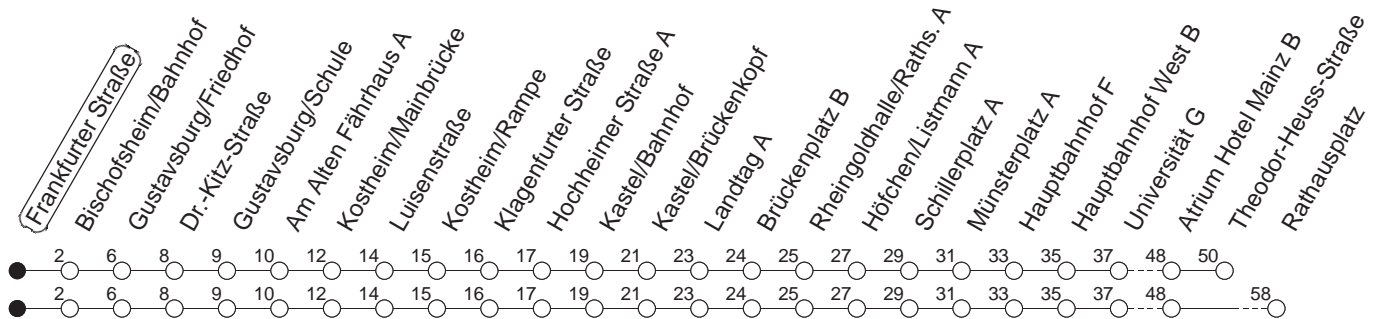

56

Frankfurter Straße

BUS

→ Wackernheim/Rathausplatz

🕒	Mo.-Fr. (Schule)		Mo.-Fr. (Ferien)		Samstag		Sonn-/Feiertag	
4	28	58	28	58				
5	28	47	28	47				
6	17 _G	45	17	45	11	41 _T		
7	15	45	15	45	11	41 _T		
8	15 _T	45	15 _T	45	11	45	11	41 _T
9	15 _T	45	15 _T	45	15 _T	45	11	41 _T
10	15 _T	45	15 _T	45	15 _T	45	11	41 _T
11	15	45	15	45	15 _T	45	11	41 _T
12	15	45	54 _A	45	15 _T	45	11	41 _T
13	15	41 _A	45	45	15 _T	45	11	41 _T
14	15	45	15	45	15 _T	45	11	41 _T
15	15	45	15	45	15 _T	45	11	41 _T
16	15	45	15	45	15 _T	45	11	41 _T
17	15	45	15	45	15	45 _T	11	41 _T
18	15	45	15	45	11	41 _T	11	41 _T
19	15	45	15	45	11	41 _T	11	41 _T
20	11	41 _T	11	41 _T	11	41 _T	11	41 _T
21	11	41 _T	11	41 _T	11	41 _T	11	41 _T
22	11	41 _{Tfn}	11	41 _{Tfn}	11	41 _T	11	
23	11 _{fn}	41 _{Tfn}	11 _{fn}	41 _{Tfn}	11	41 _T		
0	11 _{fn}		11 _{fn}		11			

G : Ab Rathausplatz weiter bis Ingelheim/Bahnhof

T : Bis Theodor-Heuss-Straße

A : Nur bis Gustavsburg/Am Alten Fährhaus, nicht bei vorverlegtem Schulschluss sowie an schulfreien Tagen der IGS Main Spitze

fn : Nur Nacht Freitag auf Samstag und Nacht vor Feiertag auf den Feiertag

gültig ab: 13.12.20

Ferien in RLP: 21.12.20-06.01.21 / 29.03.-06.04. / 25.05.-02.06. / 19.07.-27.08. / 11.10.-22.10.21.

Weitere Infos im Verkehrs Center Mainz (Tel. 0 61 31 - 12 77 77) und www.mainzer-mobilitaet.de