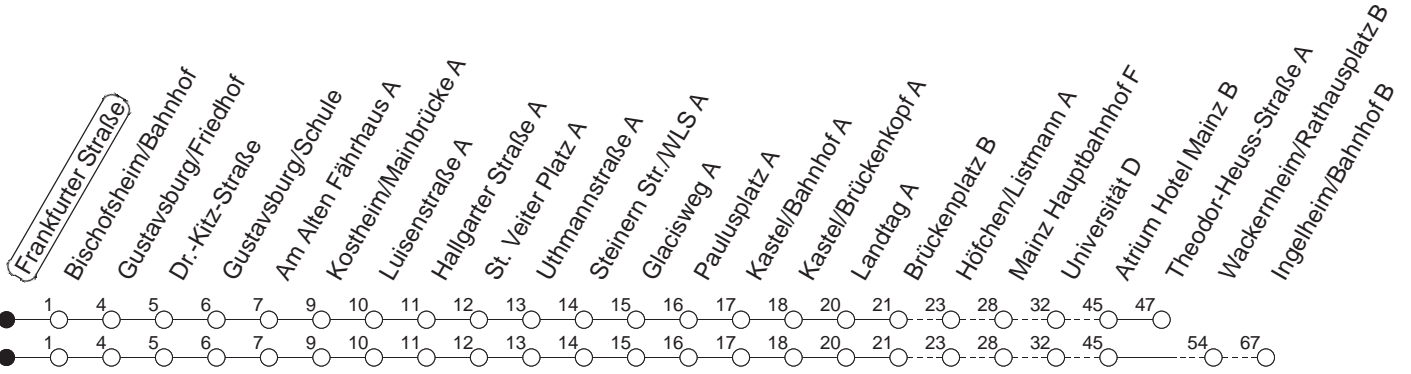

91

Frankfurter Straße

BUS

→ Ingelheim/Bahnhof

🕒	Montag bis Donnerstag	Freitag	Samstag	Sonn- und Feiertag
4			27 _T	27 _T
5			27 _A	27 _T
6				27 _T
7				27 _T
8				
9				
10				
11				
12				
13				
14				
15				
16				
17				
18				
19				
20				
21				
22	57 _W			57 _W
23	27 _T	57	57	27 _T
0	27	27	27	27
1		27	27	
2		27 _W	27 _W	
3		27 _T	27 _T	

W : Nur bis Wackernheim/Rathausplatz
 T : Bis Finthen/Theodor-Heuss-Straße

A : Nur bis Finthen/Atrium Hotel Mainz

gültig ab: ab 11.12.2022

In Nächten vor Feiertagen gilt auf dieser Linie der Freitagsfahrplan.