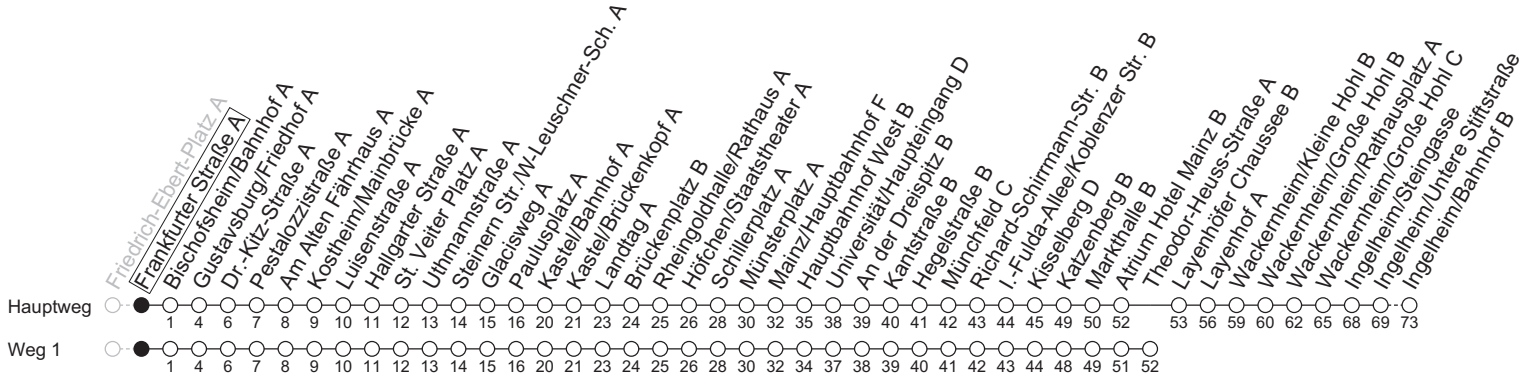

91

Frankfurter Straße A

→ Ingelheim/Bahnhof B

	Nächte Mo./Di. bis Do./Fr.	Nacht Freitag auf Samstag	Samstag	Sonn-/Feiertag
4			27 ₁	27 ₁
5			27 _b	27 ₁
6			27 52	27 ₁
7			22 _a	27
8				27 ₁ 52
9				22 ₁
10				
11				
12				
13				
14				
15				
16				
17				
18				
19				
20				
21				
22	57 _a	57	57	57 _a
23	27 ₁	27 ₁ 57	27 ₁ 57	27 ₁
0	27	27	27	27
1		27	27	
2		27 _a	27 _a	
3		27 ₁	27 ₁	

1 : fährt Weg 1

a : nur bis Wackernheim/Rathausplatz A

b : nur bis Atrium Hotel Mainz B

gültig ab: 13.04.2026

In Nächten vor Feiertagen gilt auf dieser Linie der Freitagsfahrplan

Weitere Informationen im Verkehrs-Center Mainz (Tel. 0 61 31 - 12 77 77) und www.mainzer-mobilitaet.de