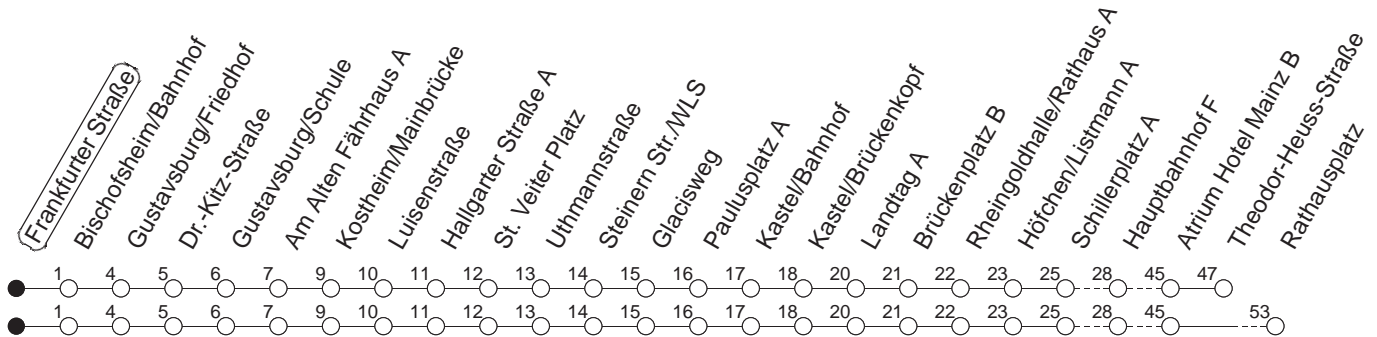

91

Frankfurter Straße

BUS

→ Wackernheim/Rathausplatz

🕒	Nächte auf Mo.-Fr.	Nächte auf Sa.	Nächte auf Sonn-/Feiertage	Besondere Feiertage*
22	57			57
23	27 _T			27 _T
0	27	57	57	27
1		27 _T	27 _T	27 _T
2		27 _T	27 _T	27 _T
3		27 _T	27 _T	27 _T
4		27 _T	27 _T	27 _T
5		27 _T	27 _T	27 _T
6			27 _T	27 _{SoT}
7			27 _T	27 _{SoT}

T : Bis Theodor-Heuss-Straße

So : Nicht an Samstagmorgen

gültig ab: 13.12.20

* Nächte 25. auf 26. u. 26. auf 27.12.; 01. auf 02.01.; Karfreitag auf -samstag; Ostersonntag auf -montag; 01. auf 02.05; Pfingstsonntag auf -montag