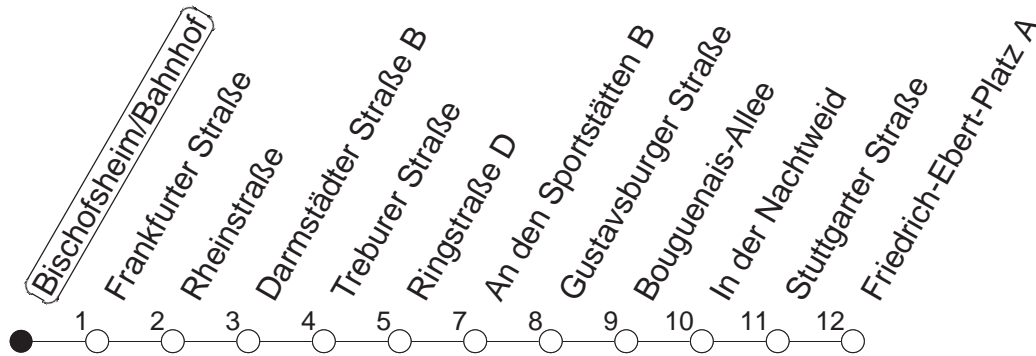

91

Bischofsheim/Bahnhof

BUS

→ Ginsheim/
Friedrich-Ebert-Platz

🕒	Nächte auf Mo.-Fr.		Nächte auf Sa.		Nächte auf Sonn-/Feiertage		Besondere Feiertage*	
23	26	56					26	56
0	26						26	
1	26		26	56	26	56	26	
2			26		26		26	
3			26		26		26	
4			26		26		26	
5			26		26		26	
6			26		26		26	
7					26		26 _{so}	
8					26		26 _{so}	

so : Nicht an Samstagmorgen

gültig ab: 13.12.20

* Nächte 25. auf 26. u. 26. auf 27.12.; 01. auf 02.01.; Karfreitag auf -samstag; Ostersonntag auf -montag; 01. auf 02.05; Pfingstsonntag auf -montag

Weitere Infos im Verkehrs Center Mainz (Tel. 0 61 31 - 12 77 77) und www.mainzer-mobilitaet.de