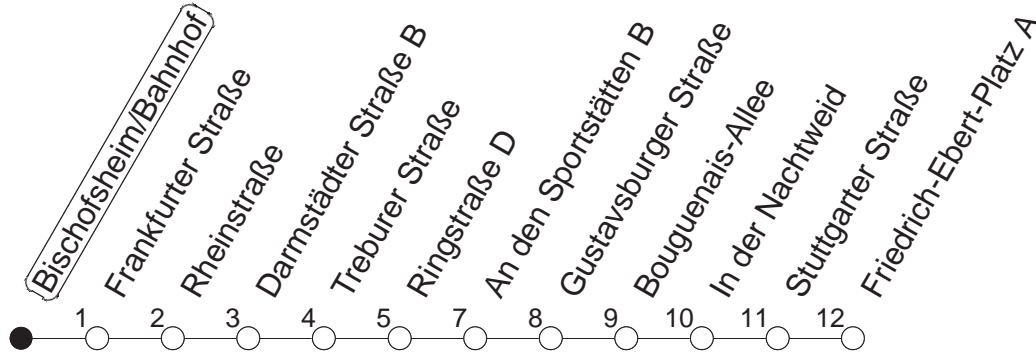

91

Bischofsheim/Bahnhof

BUS

→ Ginsheim/
Friedrich-Ebert-Platz

🕒	Nächte auf Mo.-Fr.		Nächte auf Sa.		Nächte auf Sonn-/Feiertage		Besondere Feiertage*	
	26	56	26	56	26	56	26	56
23	26	56					26	56
0	26						26	
1	26		26	56	26	56	26	
2			26		26		26	
3			26		26		26	
4			26		26		26	
5			26		26		26	
6			26		26		26	
7					26		26 _n	
8					26		26 _n	

_n : Nicht am Morgen des Karsamstags

gültig ab: 01.04.22

* Diese Spalte gilt in den Nächten Karfreitag auf Karsamstag; Ostersonntag auf Ostermontag; Pfingstsonntag auf Pfingstmontag; 02. auf 03.10.22.

Weitere Infos im Verkehrs Center Mainz (Tel. 0 61 31 - 12 77 77) und www.mainzer-mobilitaet.de