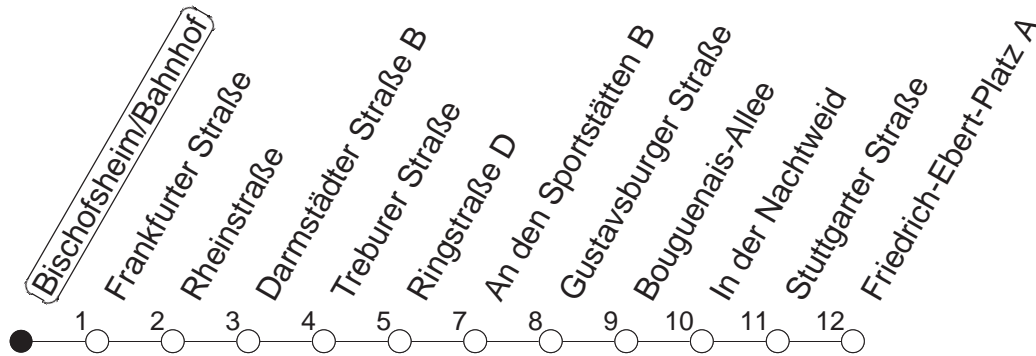

# 91

## Bischofsheim/Bahnhof

BUS

→ Ginsheim/  
Friedrich-Ebert-Platz

🕒	Montag bis Donnerstag	Freitag	Samstag	Sonn- und Feiertag		
4			26	26		
5			26	26		
6			26	26		
7				26		
8				26		
9						
10						
11						
12						
13						
14						
15						
16						
17						
18						
19						
20						
21						
22						
23	26	56		26	56	
0	26	26	56	26	56	26
1	26	26	26	26	26	
2		26	26			
3		26	26			

gültig ab: ab 11.12.2022

In Nächten vor Feiertagen gilt auf dieser Linie der Freitagsfahrplan.

Weitere Infos im Verkehrs Center Mainz (Tel. 0 61 31 - 12 77 77) und [www.mainzer-mobilitaet.de](http://www.mainzer-mobilitaet.de)