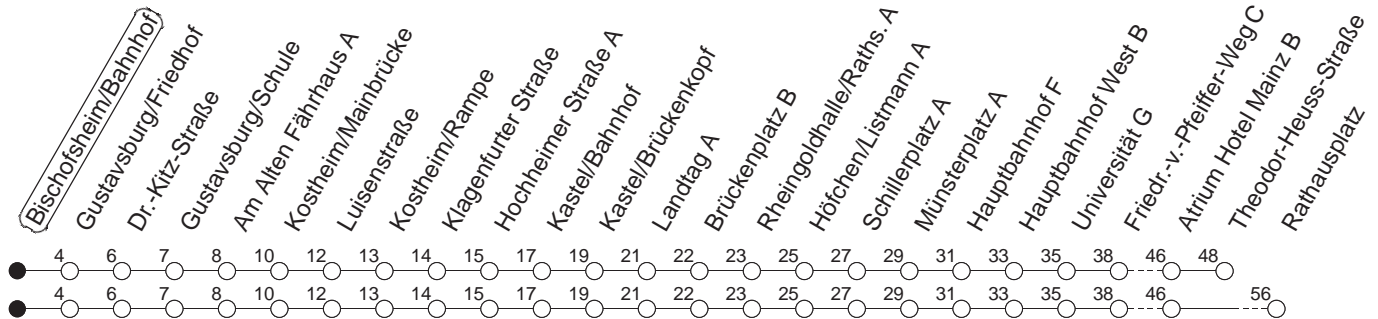

56

Bischofsheim/Bahnhof

BUS

→ Wackernheim/Rathausplatz

🕒	Mo.-Fr. (Schule)		Mo.-Fr. (Ferien)		Samstag		Sonn-/Feiertag	
4	29	59	29	59				
5	29	49	29	49				
6	19 _G	47	19	47	13	43 _T		
7	17	47	17	47	13	43 _T		
8	17 _T	47	17 _T	47	13	47	13	43 _T
9	17 _T	47	17 _T	47	17 _T	47	13	43 _T
10	17 _T	47	17 _T	47	17 _T	47	13	43 _T
11	17	47	17	47	17 _T	47	13	43 _T
12	17	47	56 _A	47	17 _T	47	13	43 _T
13	17	43 _A	47	47	17 _T	47	13	43 _T
14	17	47	17	47	17 _T	47	13	43 _T
15	17	47	17	47	17 _T	47	13	43 _T
16	17	47	17	47	17 _T	47	13	43 _T
17	17	47	17	47	17	47 _T	13	43 _T
18	17	47	17	47	13	43 _T	13	43 _T
19	17	47	17	47	13	43 _T	13	43 _T
20	13	43 _T	13	43 _T	13	43 _T	13	43 _T
21	13	43 _T	13	43 _T	13	43 _T	13	43 _T
22	13	43 _{Tfn}	13	43 _{Tfn}	13	43 _T	13	
23	13 _{fn}	43 _{Tfn}	13 _{fn}	43 _{Tfn}	13	43 _T		
0	13 _{fn}		13 _{fn}		13			

G : Ab Rathausplatz weiter bis Ingelheim/Bahnhof

T : Bis Theodor-Heuss-Straße

A : Nur bis Gustavsburg/Am Alten Fährhaus, nicht bei vorverlegtem Schulschluss sowie an schulfreien Tagen der IGS Main Spitze

fn : Nur Nacht Freitag auf Samstag und Nacht vor Feiertag auf den Feiertag

gültig ab: 13.12.20

Ferien in RLP: 21.12.20-06.01.21 / 29.03.-06.04. / 25.05.-02.06. / 19.07.-27.08. / 11.10.-22.10.21.

Weitere Infos im Verkehrs Center Mainz (Tel. 0 61 31 - 12 77 77) und www.mainzer-mobilitaet.de