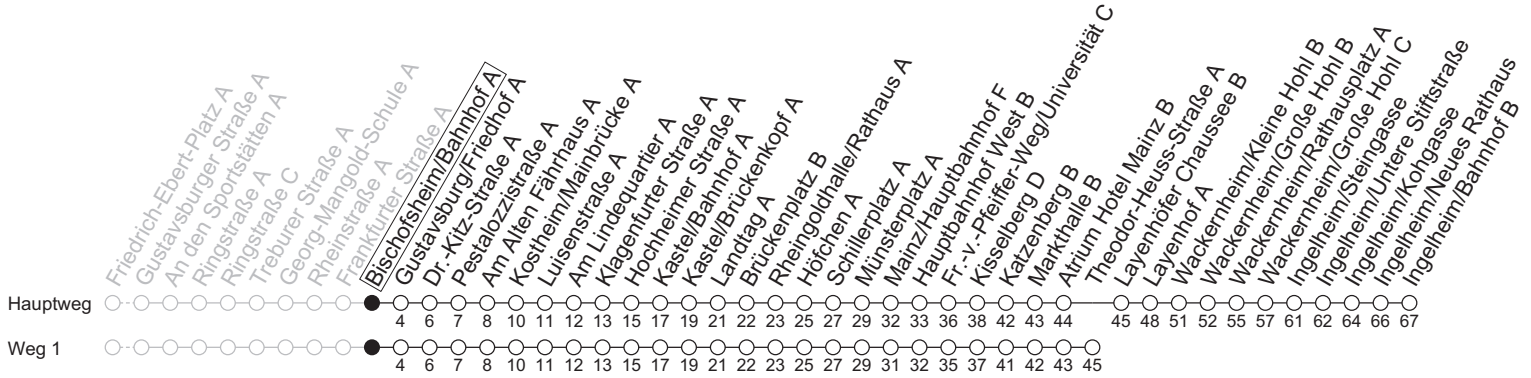

## Bischofsheim/Bahnhof A

→ Ingelheim/Bahnhof B

	Montag-Freitag	Samstag	Sonn-/Feiertag
4	26 <sub>1</sub> 56 <sub>a</sub>		
5	26 <sub>1</sub> 47		
6	15 45 <sub>RW</sub>	11 41 <sub>a</sub>	
7	15 45 <sub>a</sub>	11 41 <sub>a</sub>	
8	15 45 <sub>a</sub>	11 45 <sub>a</sub>	11 41 <sub>1</sub>
9	15 45 <sub>a</sub>	15 45 <sub>a</sub>	11 41 <sub>1</sub>
10	15 45 <sub>a</sub>	15 45 <sub>a</sub>	11 41 <sub>1</sub>
11	15 45 <sub>RW</sub>	15 45 <sub>a</sub>	11 41 <sub>1</sub>
12	15 44 <sub>bx7</sub> 45 <sub>A5a</sub>	15 45 <sub>a</sub>	11 41 <sub>1</sub>
13	15 38 <sub>bx5</sub> 45 <sub>a</sub>	15 45 <sub>a</sub>	11 41 <sub>1</sub>
14	13 <sub>bx7</sub> 15 45 <sub>RW</sub> 58 <sub>bx7</sub>	15 45 <sub>a</sub>	11 41 <sub>1</sub>
15	15 45 <sub>a</sub>	15 45 <sub>a</sub>	11 41 <sub>1</sub>
16	15 <sub>A5</sub> 45 <sub>a</sub>	15 45 <sub>a</sub>	11 41 <sub>1</sub>
17	15 45 <sub>a</sub>	15 45 <sub>a</sub>	11 41 <sub>1</sub>
18	15 45 <sub>a</sub>	11 41 <sub>1</sub>	11 41 <sub>1</sub>
19	15 45 <sub>a</sub>	11 41 <sub>1</sub>	11 41 <sub>1</sub>
20	11 41 <sub>1</sub>	11 41 <sub>1</sub>	11 41 <sub>1</sub>
21	11 41 <sub>1</sub>	11 41 <sub>1</sub>	11 41 <sub>1</sub>
22	11 41 <sub>1Fn</sub>	11 41 <sub>1</sub>	11
23	11 <sub>Fn</sub>	11	

1 : fährt Weg 1

a : nur bis Wackernheim/Rathausplatz A

b : nur bis Am Alten Fährhaus A

Fn : Nur Nacht Freitag auf Samstag und Nacht vor Feiertag auf den Feiertag

A5 : An schulfreien Tagen in Hessen 5 Minuten später und nicht über IGS Mainspitze

RW : Zwischen Wackernheim/Rathausplatz und Ingelheim/Bahnhof nur an Schultagen in Rheinland-Pfalz; an schulfreien Tagen nur bis Rathausplatz

x5 : Nur freitags an Schultagen in Hessen; nicht am letzten Schultag vor den Ferien oder bei Zeugnisausgabe

x7 : Nur montags bis donnerstags an Schultagen in Hessen; nicht bei vorverlegtem Schulschluss; ab IGS Mainspitze und über Treburer Straße

gültig ab: 14.12.2025

Ferien RLP: 20.12.25-07.01.26 / 16.-17.02. / 28.03.-12.04. / 15.05. / 05.06. / 27.06.-09.08. / 03.10.-18.10.26