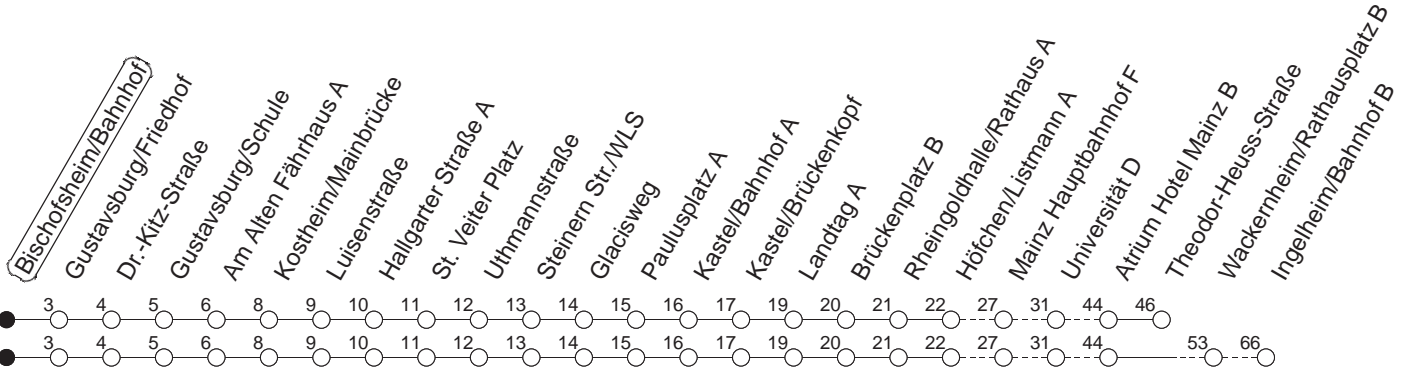

91

Bischofsheim/Bahnhof

BUS

→ Ingelheim/Bahnhof

🕒	Nächte auf Mo.-Fr.	Nächte auf Sa.	Nächte auf Sonn-/Feiertage	Besondere Feiertage*
22	58 _W			58 _W
23	28 _T			28 _T
0	28	58	58	28
1		28 _T	28 _T	28 _T
2		28 _W	28 _W	28 _W
3		28 _T	28 _T	28 _T
4		28 _T	28 _T	28 _T
5		28 _A	28 _T	28 _T
6			28 _T	28 _{nT}
7			28 _T	28 _{nT}

W : Nur bis Wackernheim/Rathausplatz
 T : Bis Finthen/Theodor-Heuss-Straße

A : Nur bis Finthen/Atrium Hotel Mainz
 n : Nicht am Morgen des Karsamstags

gültig ab: ab 17.10.2022

* Diese Spalte gilt in den Nächten Karfreitag auf Karsamstag; Ostersonntag auf Ostermontag; Pfingstsonntag auf Pfingstmontag; 02. auf 03.10.22.