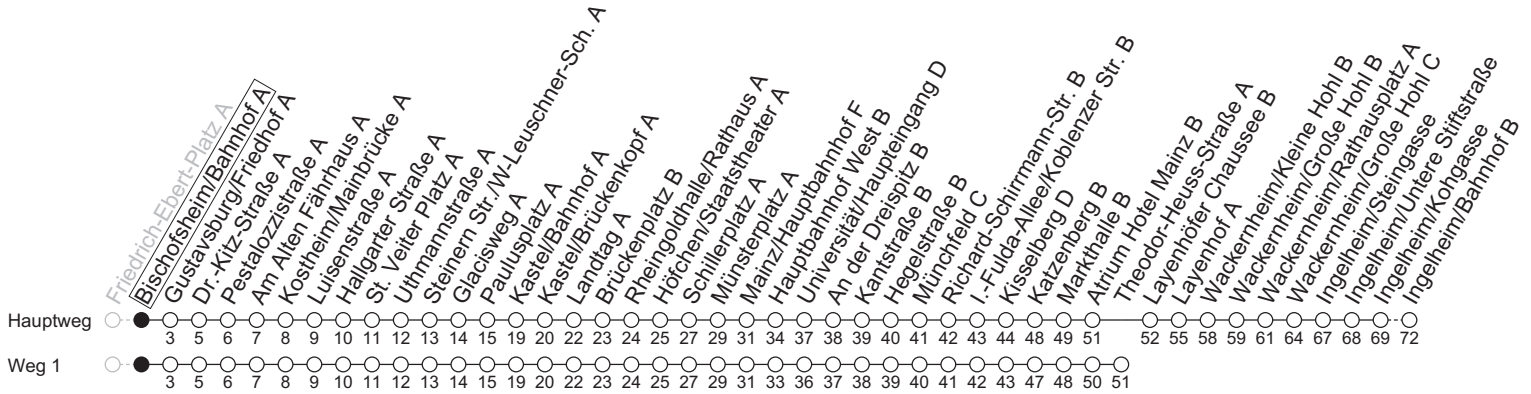

91

Bischofsheim/Bahnhof A

→ Ingelheim/Bahnhof B

	Nächte Mo./Di. bis Do./Fr.	Nacht Freitag auf Samstag	Samstag	Sonn-/Feiertag
4			28 ₁	28 ₁
5			28 _b	28 ₁
6			28 53	28 ₁
7			23 _a	28
8				28 ₁ 53
9				23 ₁
10				
11				
12				
13				
14				
15				
16				
17				
18				
19				
20				
21				
22	58 _a	58	58	58 _a
23	28 ₁	28 ₁ 58	28 ₁ 58	28 ₁
0	28	28	28	28
1		28	28	
2		28 _a	28 _a	
3		28 ₁	28 ₁	

1: fährt Weg 1

a: nur bis Wackernheim/Rathausplatz A

b: nur bis Atrium Hotel Mainz B

gültig ab: 13.04.2026

In Nächten vor Feiertagen gilt auf dieser Linie der Freitagsfahrplan

Weitere Informationen im Verkehrs-Center Mainz (Tel. 0 61 31 - 12 77 77) und www.mainzer-mobilitaet.de