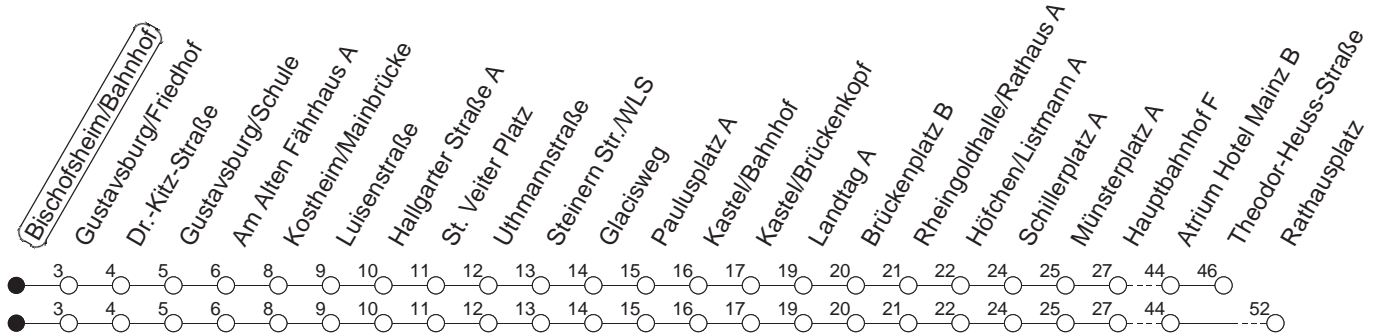

91

Bischofsheim/Bahnhof

BUS

→ **Wackernheim/Rathausplatz**

|  | Nächte auf Mo.-Fr. | Nächte auf Sa. | Nächte auf Sonn-/Feiertage | Besondere Feiertage* |
|---|--------------------|-----------------|----------------------------|----------------------|
| 22 | 58 | | | 58 |
| 23 | 28 _T | | | 28 _T |
| 0 | 28 | 58 | 58 | 28 |
| 1 | | 28 _T | 28 _T | 28 _T |
| 2 | | 28 _T | 28 _T | 28 _T |
| 3 | | 28 _T | 28 _T | 28 _T |
| 4 | | 28 _T | 28 _T | 28 _T |
| 5 | | 28 _T | 28 _T | 28 _T |
| 6 | | | 28 _T | 28 _{SoT} |
| 7 | | | 28 _T | 28 _{SoT} |

T : Bis Theodor-Heuss-Straße

So : Nicht an Samstagmorgen

gültig ab: 13.12.20

* Nächte 25. auf 26. u. 26. auf 27.12.; 01. auf 02.01.; Karfreitag auf -samstag; Ostersonntag auf -montag; 01. auf 02.05; Pfingstsonntag auf -montag